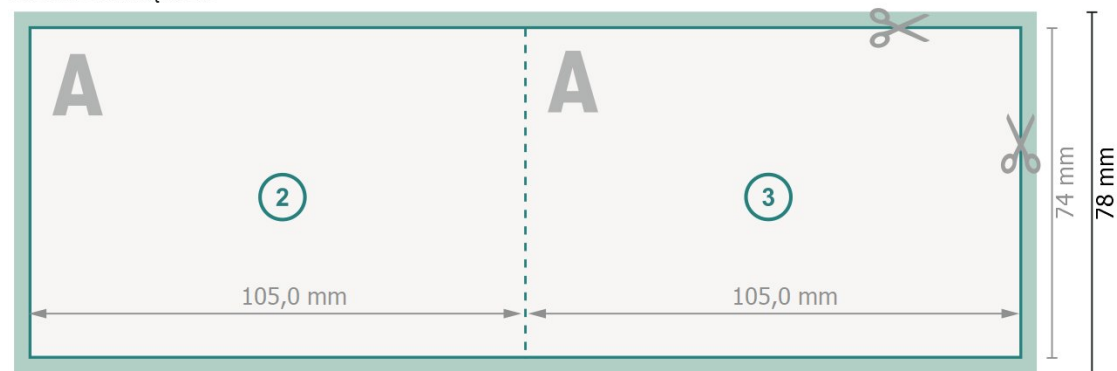

Klappkarten Querformat, A7

pojedynczy łam

Strona zewnętrzna

Strona wewnętrzna

Format danych (wraz z 2 mm spadem):

21,4 x 7,8 cm

spad:

2 mm

Format końcowy:

21 x 7,4 cm

Format końcowy (zamknięty):

10,5 x 7,4 cm

Odstęp bezpieczeństwa:

4 mm

Odstęp tekstu/informacji od krawędzi formatu końcowego, zapobiega to obcięciu tekstu.

Objaśnienie symboli

 Spadu

 Kierunek czytania

 Format końcowy

 Format danych

 Tutaj tnijemy/wykrawamy Twój produkt

Zwróć uwagę:

Ustaw jak podano dodatek na spad i odstęp bezpieczeństwa.

Ustaw kolory tła, zdjęcia lub grafiki aż do krawędzi formatu danych.