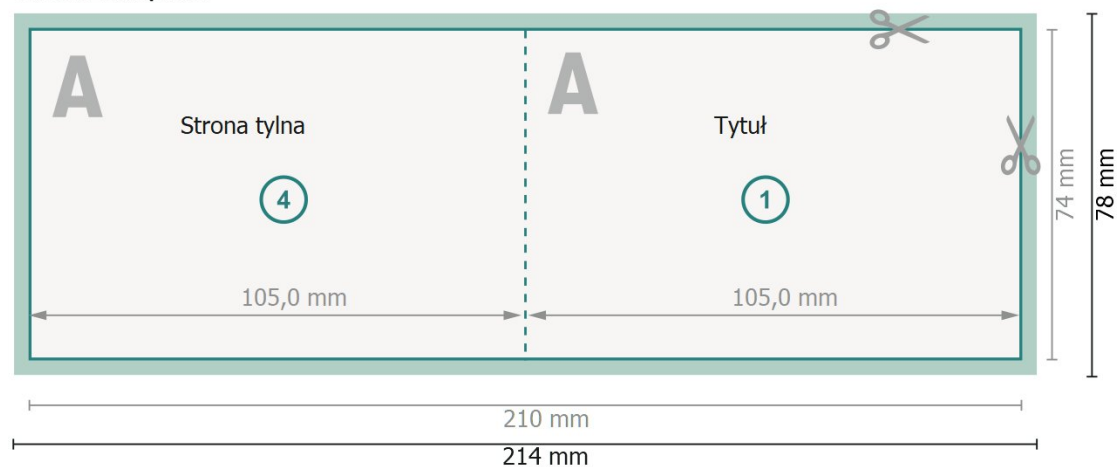

Klappkarten Querformat, A7

pojedynczy łam

Strona zewnętrzna

Strona wewnętrzna

Format danych (wraz z 2 mm spadem):

21,4 x 7,8 cm

spad:

2 mm

Format końcowy:

21 x 7,4 cm

Format końcowy (zamknięty):

10,5 x 7,4 cm

Odstęp bezpieczeństwa:

4 mm

Odstęp tekstu/informacji od krawędzi formatu końcowego, zapobiega to obcięciu tekstu.

Objaśnienie symboli

 Spadu

 Kierunek czytania

 Format końcowy

 Format danych

 Tutaj tnijemy/wykrawamy Twój produkt

Zwróć uwagę:

Ustaw jak podano dodatek na spad i odstęp bezpieczeństwa.

Ustaw kolory tła, zdjęcia lub grafiki aż do krawędzi formatu danych.