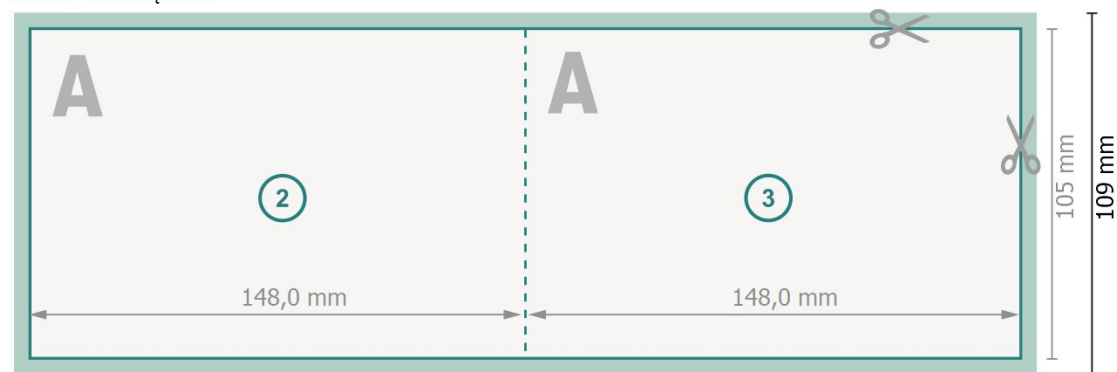

Kartki składane format poziomy, A6

pojedynczy łam

Strona zewnętrzna

Strona wewnętrzna

Format danych (wraz z 2 mm spadem):

30 x 10,9 cm

spad:

2 mm

Format końcowy:

29,6 x 10,5 cm

Format końcowy (zamknięty):

14,8 x 10,5 cm

Odstęp bezpieczeństwa:

4 mm

Odstęp tekstu/informacji od krawędzi formatu końcowego, zapobiega to obcięciu tekstu.

Objaśnienie symboli

 Spadu

 Kierunek czytania

 Format końcowy

 Format danych

 Tutaj tnijemy/wykrawamy Twój produkt

Zwróć uwagę:

Ustaw jak podano dodatek na spad i odstęp bezpieczeństwa.

Ustaw kolory tła, zdjęcia lub grafiki aż do krawędzi formatu danych.