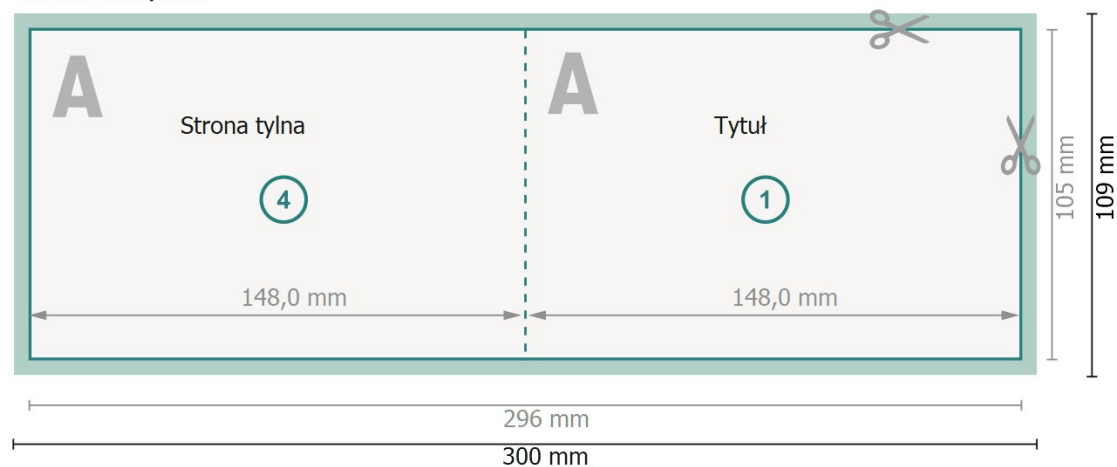

Kartki składane format poziomy, A6

pojedynczy łam

Strona zewnętrzna

Strona wewnętrzna

Format danych (wraz z 2 mm spadem):

30 x 10,9 cm

spad:

2 mm

Format końcowy:

29,6 x 10,5 cm

Format końcowy (zamknięty):

14,8 x 10,5 cm

Odstęp bezpieczeństwa:

4 mm

Odstęp tekstu/informacji od krawędzi formatu końcowego, zapobiega to obcięciu tekstu.

Objaśnienie symboli

 Spadu

 Kierunek czytania

 Format końcowy

 Format danych

 Tutaj tnijemy/wykrawamy Twój produkt

Zwróć uwagę:

Ustaw jak podano dodatek na spad i odstęp bezpieczeństwa.

Ustaw kolory tła, zdjęcia lub grafiki aż do krawędzi formatu danych.