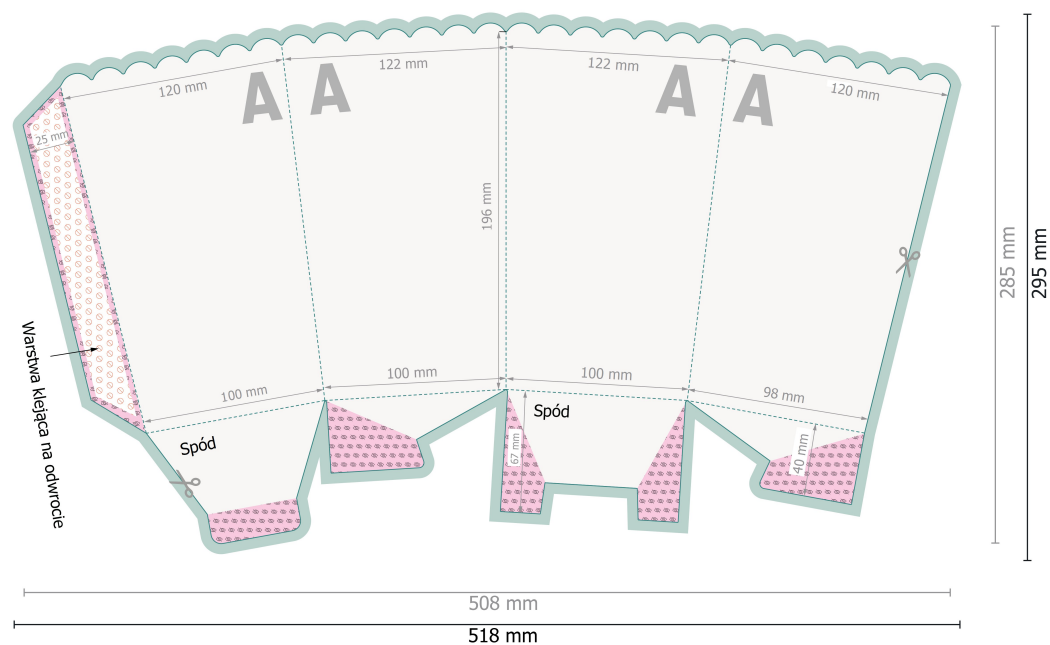

Pudełka na popcorn M 12 x 12 x 17,2 cm a denkiem wkładanym

Prosimy o usunięcie konturu cięcia z szablonu,
zanim wygenerują Państwo plik do druku.
Proszę wyjaśnić nam pozycję konturu
cięcia za pomocą drugiego pliku (poglądowego).

Zwróć uwagę:

Ustaw jak podano dodatek na
spad i odstęp bezpieczeństwa.

Ustaw kolory tła, zdjęcia lub gra-
fiki aż do krawędzi formatu da-
nych.

Podczas produkcji w wyniku do-
cinania, wykrajania lub składania
mogą wystąpić tolerancje.

Wskazówki odnośnie danych do
druku znajdziesz w menu *Dane
do druku* na www.onlineprinters.pl

Format danych (wraz z 5 mm spadem):
51,8 x 29,5 cm

Format końcowy:
50,8 x 28,5 cm

Odstęp bezpieczeństwa:
3 mm
Odstęp tekstu/informacji od krawędzi for-
matu końcowego, zapobiega to obcięciu
tekstu.

spad:
5 mm

Objaśnienie symboli

-  Spadu
-  Kierunek czytania
-  Format końcowy
-  Format danych
-  Tutaj tniemy/wykrawamy Twój produkt
-  Nie dające się zadrukować
-  niewidoczne
-  Bigowanie/Składanie (falcowanie)