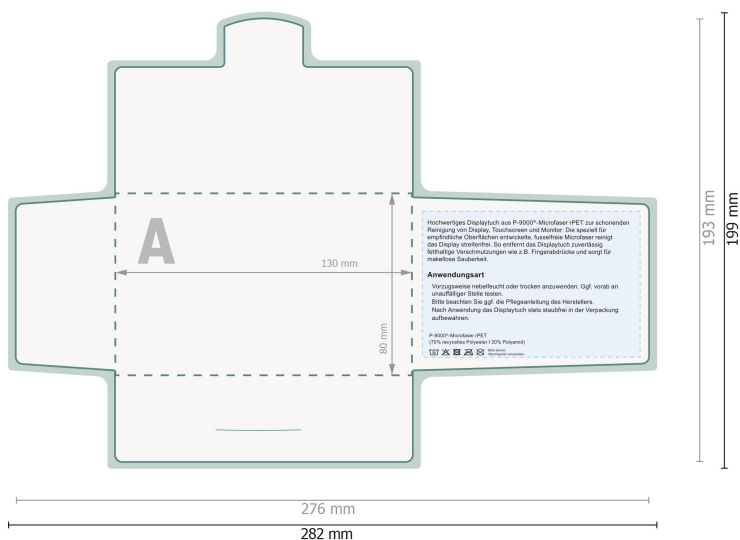

POLYCLEAN ściereczki do ekranów rPET, 15 x 15 cm

Papierowe etui

ProszÅ nie umieszczac tu 1/4 adnych wa 1/4 nych informacji.

Format danych (wraz z 3 mm spadem):
28,2 x 19,9 cm

Format koŃcowy:
27,6 x 19,3 cm

spad:
3 mm

Odstępi bezpieczeŃstwa:
6 mm

Odstępi tekstu/informacji od krawędzi formatu koŃcowego, zapobiega to obcięciu tekstu.

ObjaŃnienie symboli

 Spadu

 Kierunek czytania

 Format koŃcowy

 Format danych

 Bigowanie/Składanie (falcowanie)

Zwróć uwagę:

Ustaw jak podano dodatek na spad i odstęp bezpieczeŃstwa.

Ustaw kolory tła, zdjęcia lub grafiki aż do krawędzi formatu danych.

Podczas produkcji w wyniku docinania, wykrajania lub składania mogą wystąpić tolerancje.

Format danych (wraz z 3 mm spadem):
28,2 x 19,9 cm

Format koÅcowy:
27,6 x 19,3 cm

spad:
3 mm

Odstęp bezpieczeÅstwa:
6 mm

Odstęp tekstu/informacji od krawędzi formatu koÅcowego, zapobiega to obciÄciu tekstu.