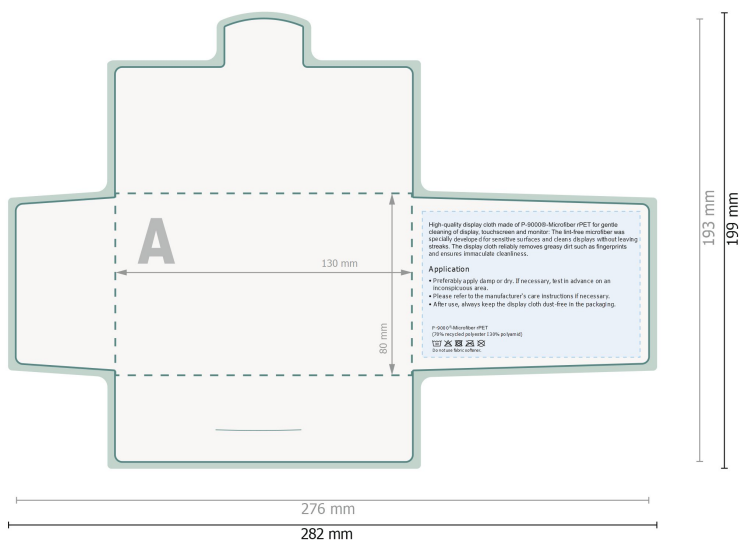

POLYCLEAN ściereczki do ekranów rPET, 15 x 15 cm

Papierowe etui

ProszÅ nie umieszczaÄ tu 1/4adnych wa1/4nych informacji.

Format danych (wraz z 3 mm spadem):
28,2 x 19,9 cm

Format koÅcowy:
27,6 x 19,3 cm

spad:
3 mm

Odstęp bezpieczeÅstwa:
6 mm

Odstęp tekstu/informacji od krawędzi formatu koÅcowego, zapobiega to obciÄciu tekstu.

ObjaÅnienie symboli

Spadu

Kierunek czytania

Format koÅcowy

Format danych

Bigowanie/SkÅadanie (falcowanie)

Zwróć uwagę:

Ustaw jak podano dodatek na spad i odstęp bezpieczeÅstwa.

Ustaw kolory tÅa, zdjęcia lub grafiki aÅ do krawędzi formatu danych.

Podczas produkcji w wyniku docinania, wykrajania lub skÅadania mogÅ wystÄpiÄ tolerancje.

Wskazówki odnoÅnie danych do druku znajdziesz w menu *Dane do druku* na www.onlineprinters.pl