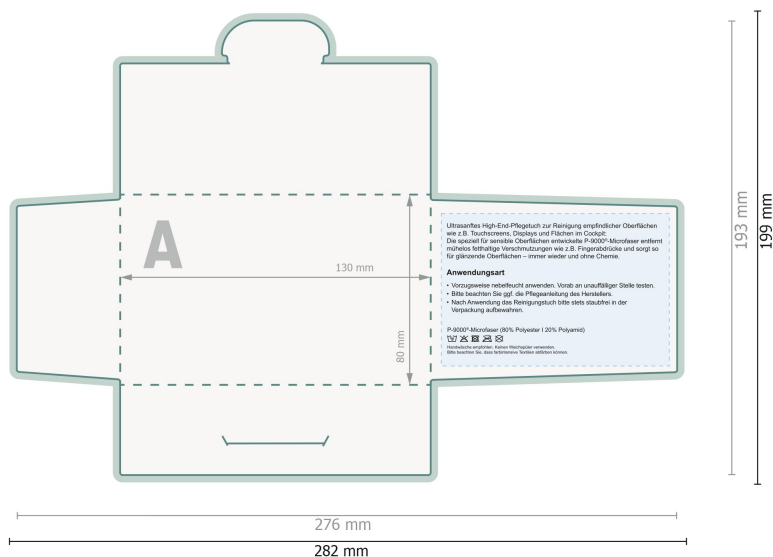

POLYCLEAN ściereczki z mikrofibry, 20 x 20 cm szary, Papierowe etui

ProszÄ nie umieszczac tu 1/4adnych wa1/4adnych informacji.

Format danych (wraz z 3 mm spadem):
28,2 x 19,9 cm

Format koŃcowy:
27,6 x 19,3 cm

spad:
3 mm

OdstÄp bezpieczeŃstwa:
6 mm

OdstÄp tekstu/informacji od krawÄdzi formatu koŃcowego, zapobiega to obciÄciu tekstu.

ObjaŃnienie symboli

 Spadu

 Kierunek czytania

 Format koŃcowy

 Format danych

Format danych (wraz z 3 mm spadem):
28,2 x 19,9 cm

Format końcowy:
27,6 x 19,3 cm

spad:
3 mm

Odstęp bezpieczeństwa:
6 mm

Odstęp tekstu/informacji od krawędzi formatu końcowego, zapobiega to obcięciu tekstu.

Objaśnienie symboli

-  Spadu
-  Kierunek czytania
-  Format końcowy
-  Format danych
-  Bigowanie/Składanie (falcowanie)

Zwróć uwagę:

Ustaw jak podano dodatek na spad i odstęp bezpieczeństwa.

Ustaw kolory tła, zdjęcia lub grafiki aż do krawędzi formatu danych.