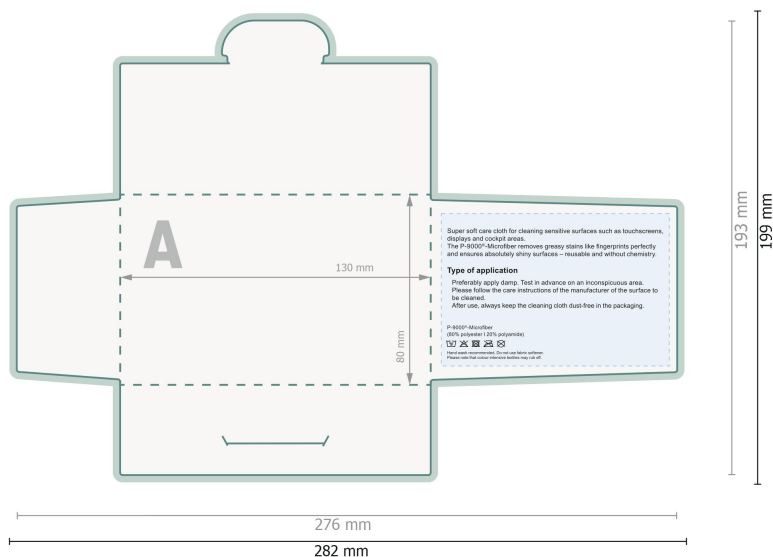

POLYCLEAN ściereczki z mikrofibry, 20 x 20 cm szary, Papierowe etui

Proszę nie umieszczać tu żadnych ważnych informacji.

Format danych (wraz z 3 mm spadem):
28,2 x 19,9 cm

Format końcowy:
27,6 x 19,3 cm

spad:
3 mm

Odstęp bezpieczeństwa:
6 mm

Odstęp tekstu/informacji od krawędzi formatu końcowego, zapobiega to obcięciu tekstu.

Objaśnienie symboli

- Spadu
- Kierunek czytania
- Format końcowy
- Format danych
- Bigowanie/Składanie (falcowanie)

Zwróć uwagę:

Ustaw jak podano dodatek na spad i odstęp bezpieczeństwa.

Ustaw kolory tła, zdjęcia lub grafiki aż do krawędzi formatu danych.

Podczas produkcji w wyniku docinania, wykrajania lub składania mogą wystąpić tolerancje.

Wskazówki odnośnie danych do druku znajdziesz w menu *Dane do druku* na www.onlineprinters.pl