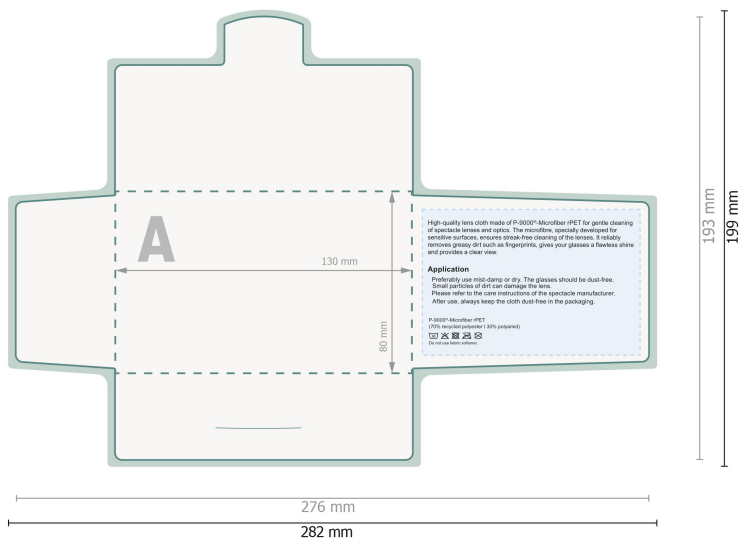

## ObjaŃnienie symboli

 Spadu

 Kierunek czytania

 Format koŃcowy

 Format danych

 Bigowanie/Składanie (falcowanie)

## Zwróć uwagę:

Ustaw jak podano dodatek na spad i odstęp bezpieczeŃstwa.

Ustaw kolory tła, zdjęcia lub grafiki aż do krawędzi formatu danych.

Podczas produkcji w wyniku docinania, wykrajania lub składania mogą wystąpić tolerancje.

# POLYCLEAN ściereczki do okularów rPET, 15 x 15 cm

Papierowe etui

ProszÅ nie umieszczaÅ tu Å¼adnych waÅ¼nych informacji.

**Format danych (wraz z 3 mm spadem):**  
28,2 x 19,9 cm

**Format koÅcowy:**  
27,6 x 19,3 cm

**spad:**  
3 mm

**Odstęp bezpieczeÅstwa:**  
6 mm

Odstęp tekstu/informacji od krawędzi formatu koÅcowego, zapobiega to obcięciu tekstu.