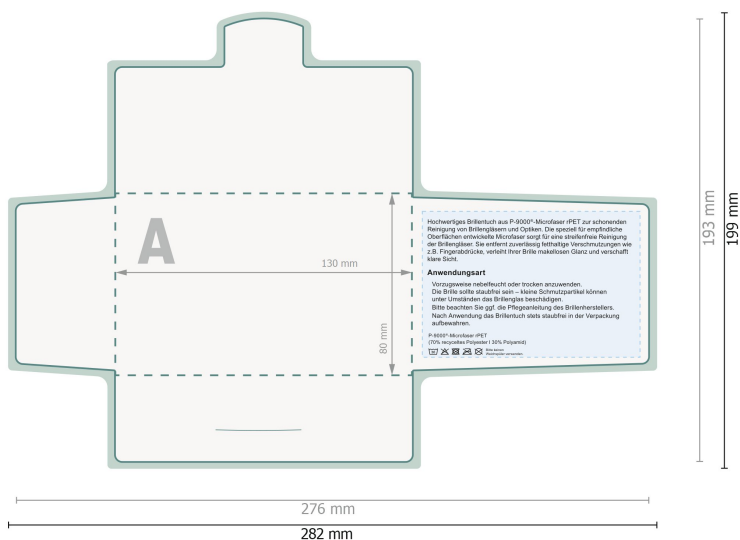

# POLYCLEAN ściereczki do okularów rPET, 15 x 15 cm

Papierowe etui

ProszÅ nie umieszczaz tu Å¼adnych waÅ¼adnych informacji.

**Format danych (wraz z 3 mm spadem):**  
28,2 x 19,9 cm

**Format koŃcowy:**  
27,6 x 19,3 cm

**spad:**  
3 mm

**Odstępn bezpieczeŃstwa:**  
6 mm

Odstępn tekstu/informacji od krawędzi formatu koŃcowego, zapobiega to obcięciu tekstu.

# POLYCLEAN ściereczki do okularów rPET, 15 x 15 cm

Papierowe etui

ProszÅ nie umieszczaÅ tu Å¼adnych waÅ¼nych informacji.

**Format danych (wraz z 3 mm spadem):**  
28,2 x 19,9 cm

**Format koÅcowy:**  
27,6 x 19,3 cm

**spad:**  
3 mm

**Odstęp bezpieczeÅstwa:**  
6 mm

Odstęp tekstu/informacji od krawędzi formatu koÅcowego, zapobiega to obcięciu tekstu.