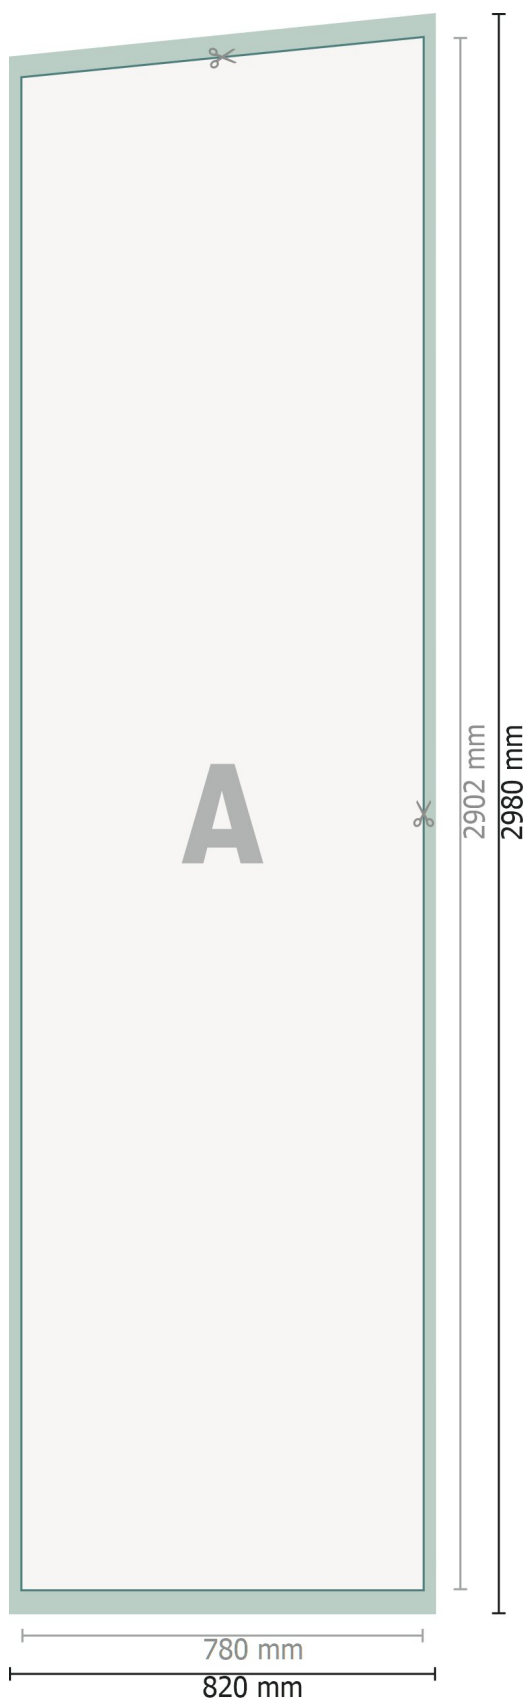

# Flaga Squareflag, tylko druk, 78 x 290,2 cm

## Format danych:

82 x 298 cm

## Format końcowy:

78 x 290,2 cm

## Objaśnienie symboli

-  Spadu
-  Kierunek czytania
-  Format końcowy
-  Format danych