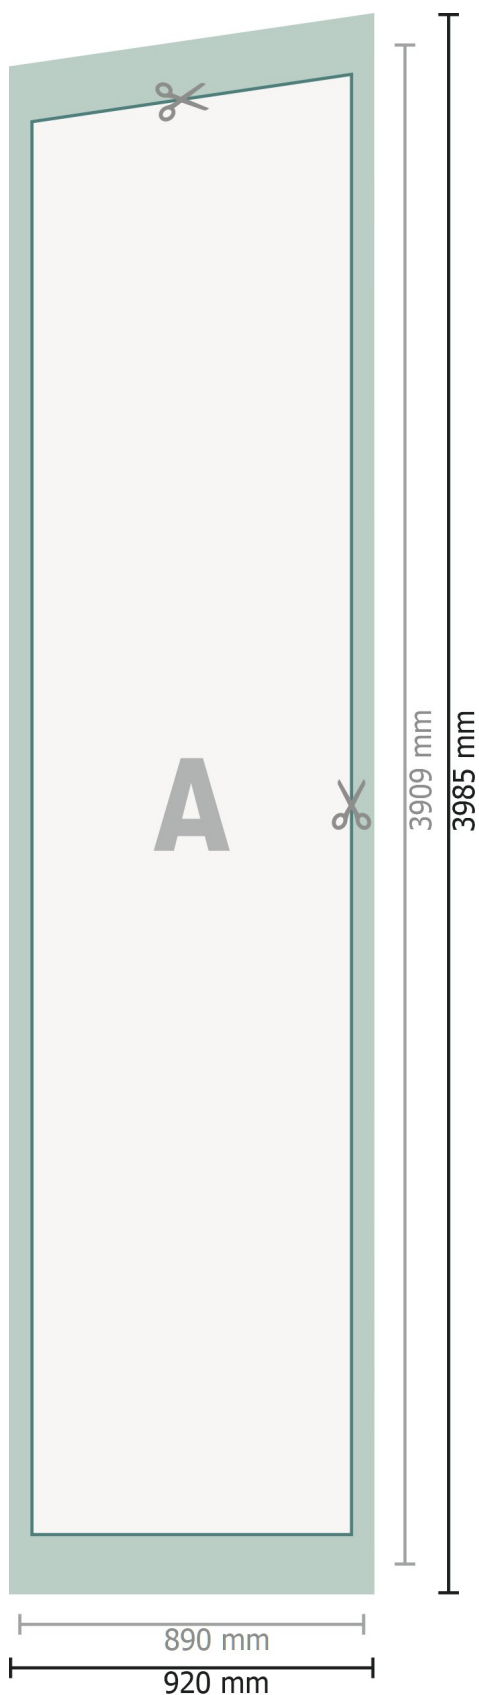

# Flaga Squareflag wraz z drukiem, 89 x 448 cm

**Format danych:**

92 x 398,5 cm

**Format końcowy:**

89 x 390,9 cm

**Wymiar produktu:**

89 x 448 cm

**Odstęp bezpieczeństwa:**

40 mm

Odstęp tekstu/informacji od krawędzi formatu końcowego, zapobiega to obcięciu tekstu.

**Objaśnienie symboli**

 Spadu

 Kierunek czytania

 Format końcowy

 Format danych

**Zwróć uwagę:**

Ustaw jak podano dodatek na spadu i odstęp bezpieczeństwa.

Ustaw kolory tła, zdjęcia lub grafiki aż do krawędzi formatu danych.

Podczas produkcji w wyniku docinania, wykrajania lub składania mogą wystąpić tolerancje.