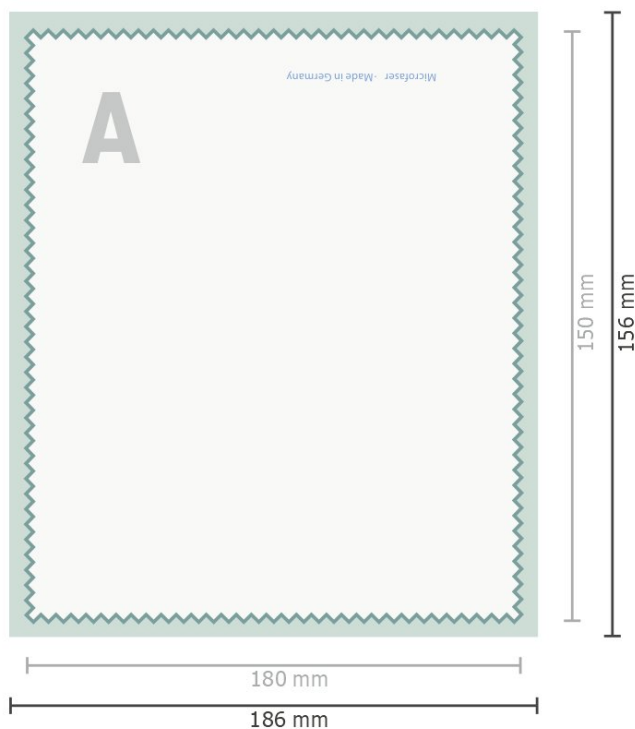

Ściereczka do okularów POLYCLEAN , 18 x 15 cm

Widok obrócony o 90 stopni.

Format danych (wraz z 3 mm spadem):
18,6 x 15,6 cm

Format końcowy:
18 x 15 cm

spad:
3 mm

Odstęp bezpieczeństwa:
10 mm

Odstęp tekstu/informacji od krawędzi formatu końcowego, zapobiega to obcięciu tekstu.

Objaśnienie symboli

A Kierunek czytania

— Format końcowy

— Format danych

— dodatkiem na szycie

Zwróć uwagę:

Ustaw jak podano dodatek na spad i odstęp bezpieczeństwa.

Ustaw kolory tła, zdjęcia lub grafiki aż do krawędzi formatu danych.