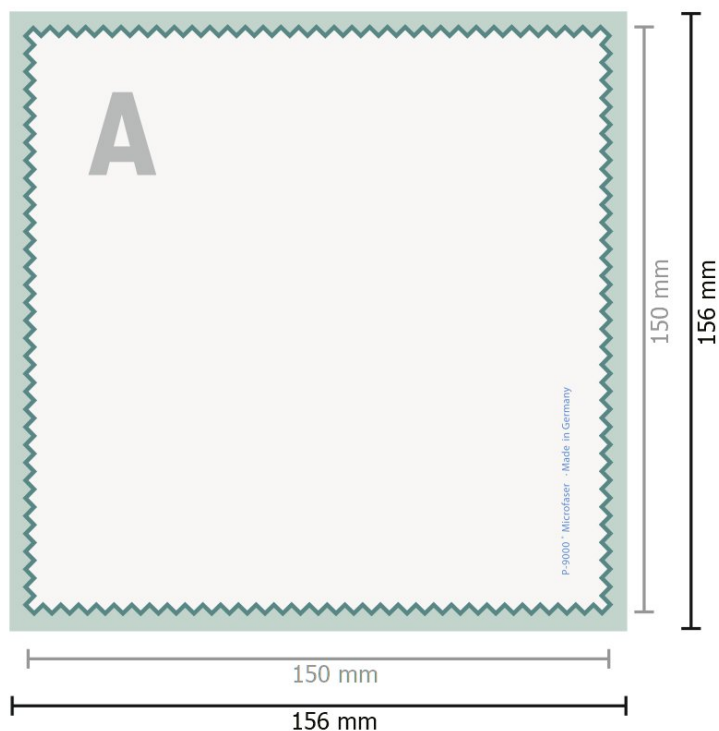

Ściereczka do okularów POLYCLEAN , 15 x 15 cm

Format danych (wraz z 3 mm spadem):
15,6 x 15,6 cm

Format końcowy:
15 x 15 cm

spad:
3 mm

Odstęp bezpieczeństwa:
10 mm
Odstęp tekstu/informacji od krawędzi formatu końcowego, zapobiega to obcięciu tekstu.

Objaśnienie symboli

A Kierunek czytania

—| Format końcowy

—| Format danych

■ dodatkiem na szycie

Zwróć uwagę:

Ustaw jak podano dodatek na spad i odstęp bezpieczeństwa.

Ustaw kolory tła, zdjęcia lub grafiki aż do krawędzi formatu danych.