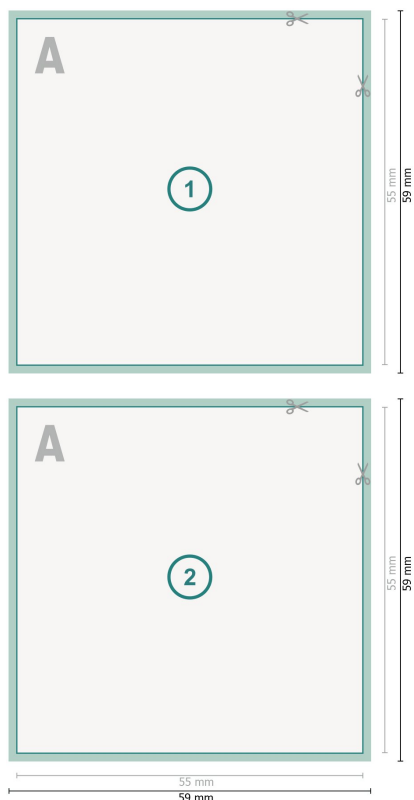

Wizytówki, 5,5 x 5,5 cm, druk obustronny

Format danych (wraz z 2 mm spadem):
5,9 x 5,9 cm

spad:
2 mm

Format końcowy:
5,5 x 5,5 cm

Odstęp bezpieczeństwa:
4 mm

Odstęp tekstu/informacji od krawędzi formatu końcowego, zapobiega to obcięciu tekstu.

Objaśnienie symboli

 Spadu

 Kierunek czytania

 Format końcowy

 Format danych

Zwróć uwagę:

Ustaw jak podano dodatek na spad i odstęp bezpieczeństwa.

Ustaw kolory tła, zdjęcia lub grafiki aż do krawędzi formatu danych.