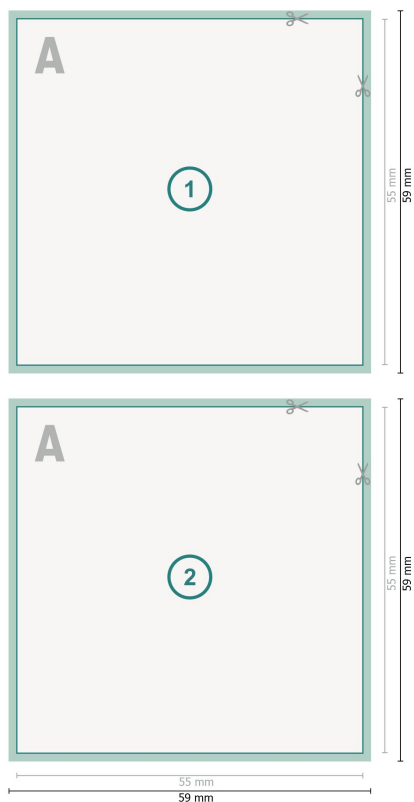

Wizytówki, 5,5 x 5,5 cm, druk obustronny

Format danych (wraz z 2 mm spadem):
5,9 x 5,9 cm

spad:
2 mm

Format końcowy:
5,5 x 5,5 cm

Odstęp bezpieczeństwa:
4 mm

Odstęp tekstu/informacji od krawędzi formatu końcowego, zapobiega to obcięciu tekstu.

Objaśnienie symboli

 Spadu

 Kierunek czytania

 Format końcowy

 Format danych

Zwróć uwagę:

Ustaw jak podano dodatek na spad i odstęp bezpieczeństwa.

Ustaw kolory tła, zdjęcia lub grafiki aż do krawędzi formatu danych.