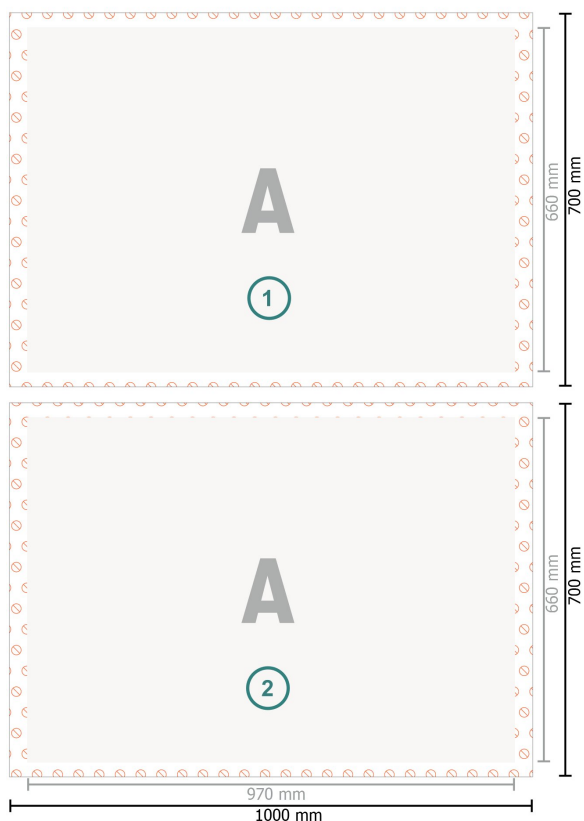

Multi-pack printed sheet, 100 x 70 cm

: 100 x 70 cm

Zadrukowany obszar:
97 x 66 cm

Odstęp bezpieczeństwa:
4 mm

Odstęp tekstu/informacji od krawędzi formatu końcowego, zapobiega to obcięciu tekstu.

Objaśnienie symboli

A Kierunek czytania

— Format danych

— Zadrukowany obszar

⊘ Nie dające się zadrukować

Zwróć uwagę:

Ustaw jak podano dodatek na spad i odstęp bezpieczeństwa.

Ustaw kolory tła, zdjęcia lub grafiki aż do krawędzi formatu danych.