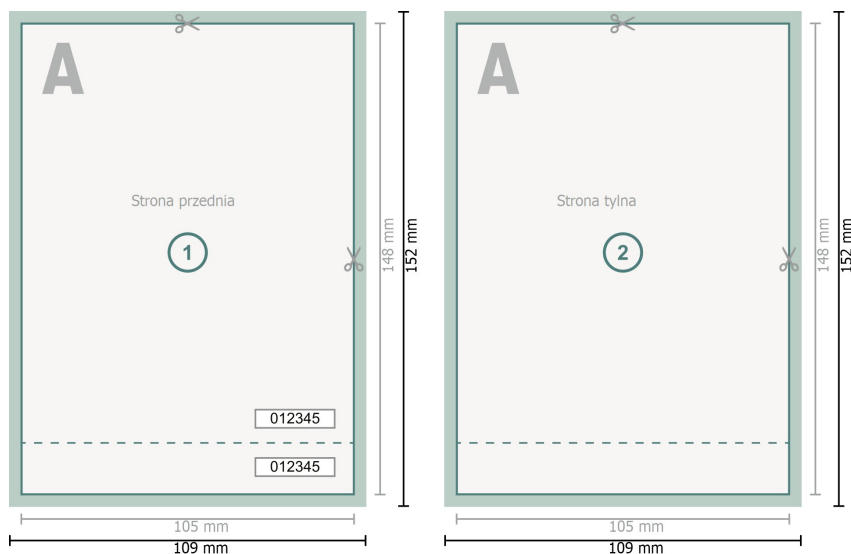

Karty bonowe z perforacją, A6, druk obustronny

Format danych (wraz z 2 mm spadem):
10,9 x 15,2 cm

Format końcowy:
10,5 x 14,8 cm

spad:
2 mm

Odstęp bezpieczeństwa:
4 mm

Odstęp tekstu/informacji od krawędzi formatu końcowego, zapobiega to obcięciu tekstu.

Objaśnienie symboli

-  Spadu
-  Kierunek czytania
-  Format końcowy
-  Format danych
-  Tutaj tnijemy/wykrawamy Twój produkt
-  Perforacja

Zwróć uwagę:

Ustaw jak podano dodatek na spad i odstęp bezpieczeństwa.

Ustaw kolory tła, zdjęcia lub grafiki aż do krawędzi formatu danych.

Podczas produkcji w wyniku docinania, wykrajania lub składania mogą wystąpić tolerancje.

Wskazówki odnośnie danych do druku znajdziesz w menu *Dane do druku* na www.onlineprinters.pl