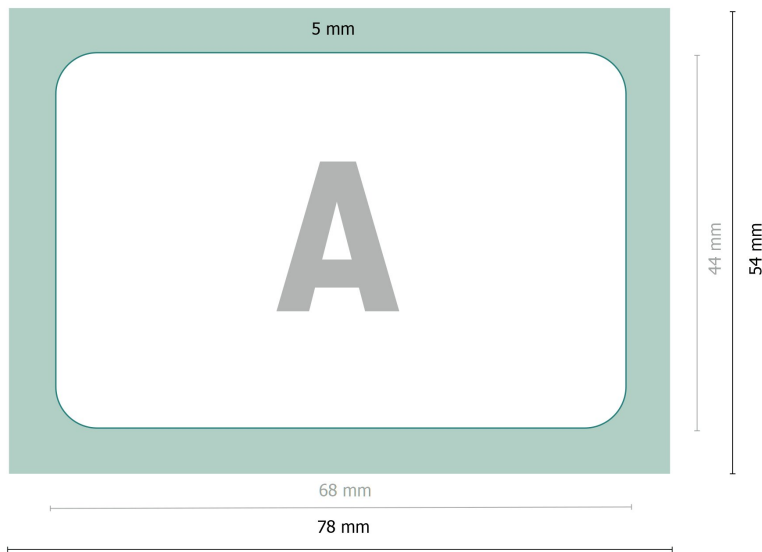

# Guziki z zapięciem na klips, 6,8 x 4,4 cm mit abgerundeten Kanten

**Format danych:**

7,8 x 5,4 cm

**Format końcowy:**

6,8 x 4,4 cm

**Krawędź do składania:**

0,5 cm

**Odstęp bezpieczeństwa:**

2 mm

Odstęp tekstu/informacji od krawędzi formatu końcowego, zapobiega to obcięciu tekstu.

**Objaśnienie symboli**

—| Format końcowy

—| Format danych

■ Krawędź do składania

**Zwróć uwagę:**

Ustaw jak podano dodatek na spód i odstęp bezpieczeństwa.

Ustaw kolory tła, zdjęcia lub grafiki aż do krawędzi formatu danych.

Podczas produkcji w wyniku docinania, wykrajania lub składania mogą wystąpić tolerancje.

Wskazówki odnośnie danych do druku znajdziesz w menu *Dane do druku* na [www.onlineprinters.pl](http://www.onlineprinters.pl)