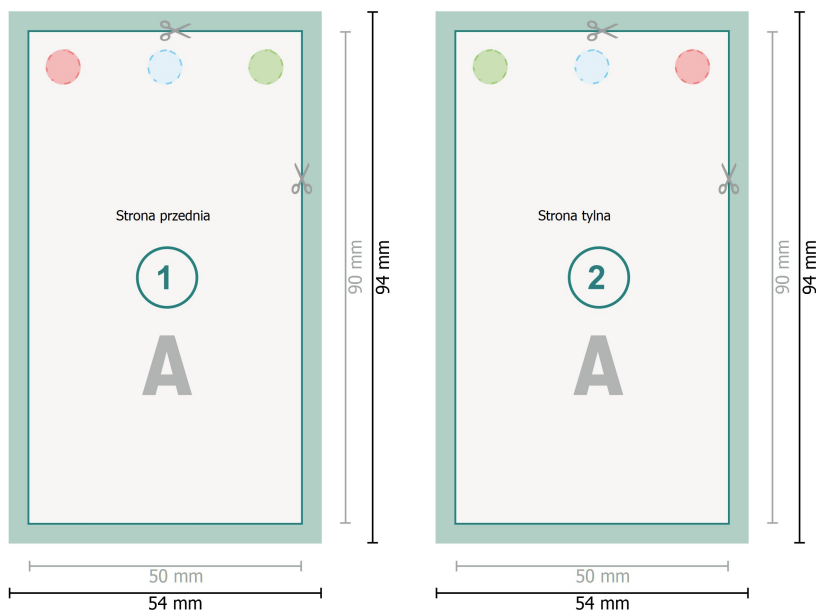

# Etykieta produktu z farbami do efektów specjalnych, 5,0 x 9,0 cm

   Opcjonalne dziurkowanie

**Format danych (wraz z 2 mm spadem):**  
5,4 x 9,4 cm

**spad:**  
2 mm

**Format końcowy:**  
5 x 9 cm

**Odstęp bezpieczeństwa:**  
4 mm

Odstęp tekstu/informacji od krawędzi formatu końcowego, zapobiega to obcięciu tekstu.

## Objaśnienie symboli

 Spadu

 Kierunek czytania

 Format końcowy

 Format danych

 Tutaj tnijemy/wykrawamy Twój produkt

## Zwróć uwagę:

Ustaw jak podano dodatek na spad i odstęp bezpieczeństwa.

Ustaw kolory tła, zdjęcia lub grafiki aż do krawędzi formatu danych.

Podczas produkcji w wyniku docinania, wykrajania lub składania mogą wystąpić tolerancje.