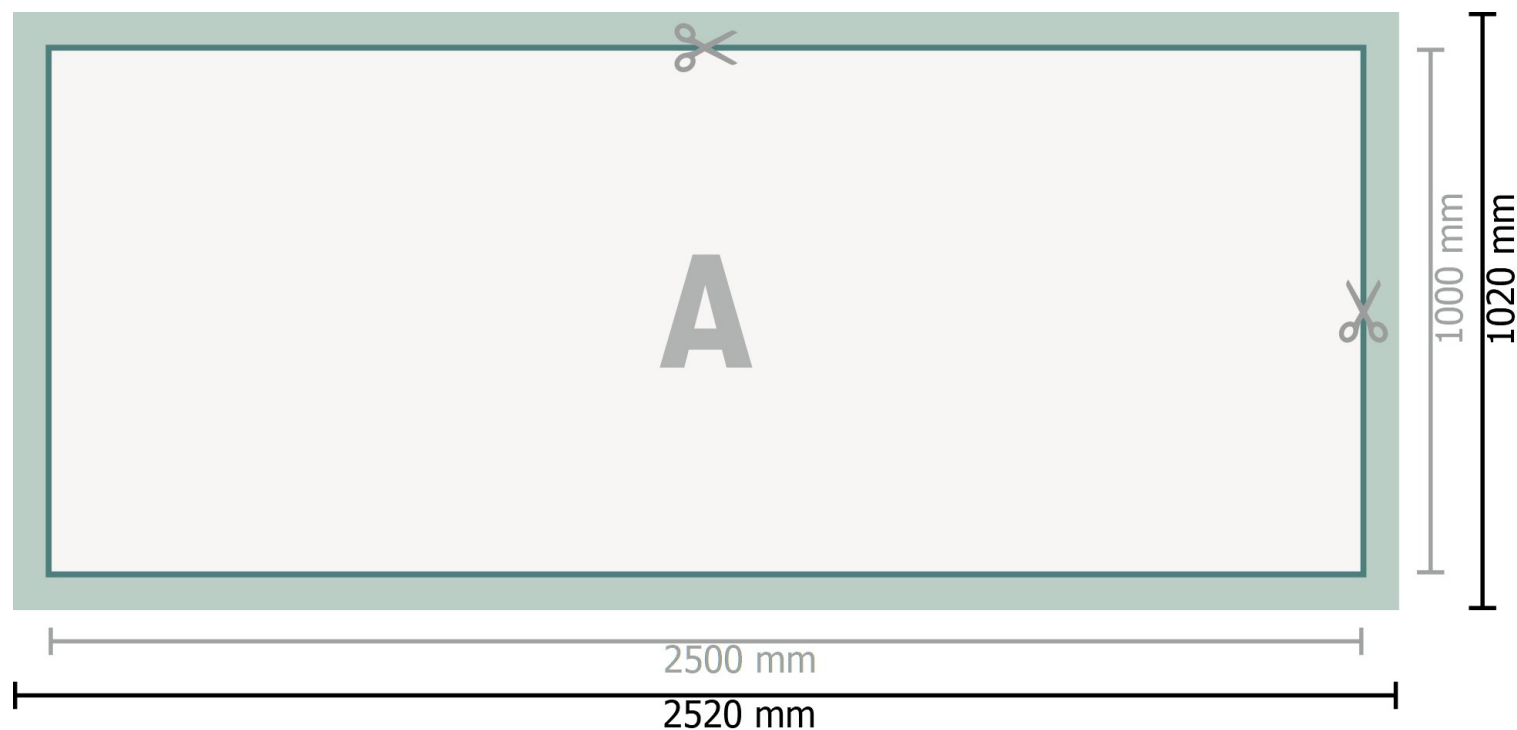

Mehrfachpack PVC-Planen, 250 x 100 cm

Format danych (wraz z 10 mm spadem):

252 x 102 cm

Format końcowy:

250 x 100 cm

Odstęp bezpieczeństwa:

50 mm

Odstęp tekstu/informacji od krawędzi formatu końcowego, zapobiega to obcięciu tekstu.

Zwróć uwagę:

Ustaw jak podano dodatek na spad i odstęp bezpieczeństwa.

Ustaw kolory tła, zdjęcia lub grafiki aż do krawędzi formatu danych.

Podczas produkcji w wyniku docinania, wykrajania lub składania mogą wystąpić tolerancje.