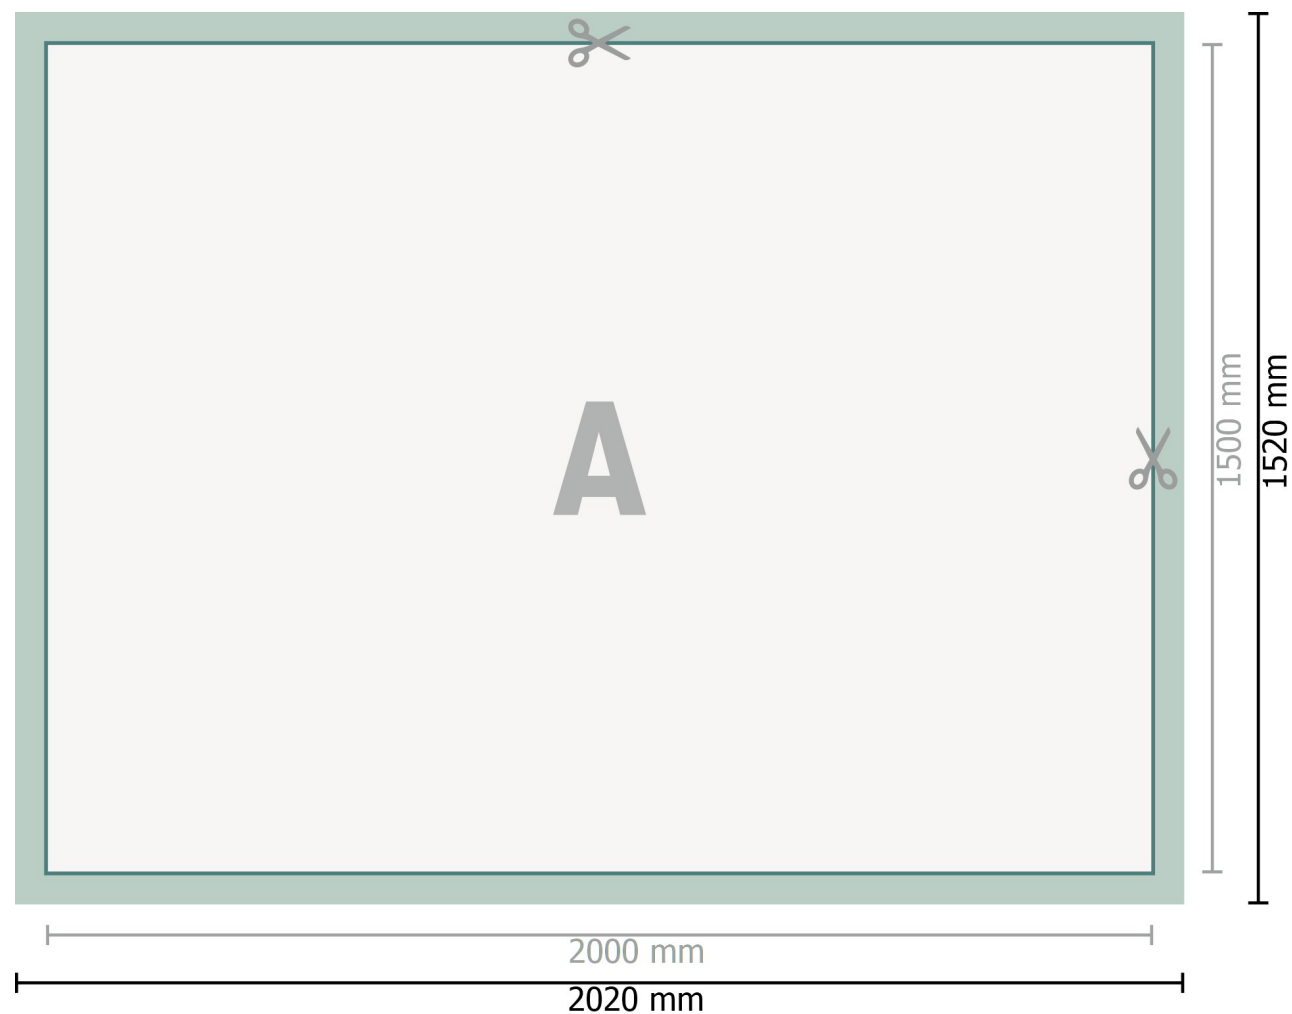

Mehrfachpack PVC-Planen, 200 x 150 cm

Format danych (wraz z 10 mm spadem):

202 x 152 cm

Format końcowy:

200 x 150 cm

Odstęp bezpieczeństwa:

50 mm

Odstęp tekstu/informacji od krawędzi formatu końcowego, zapobiega to obcięciu tekstu.

Objaśnienie symboli

 Spadu

 Kierunek czytania

 Format końcowy

 Format danych

 Tutaj tnijemy/wykrawamy Twój produkt

Zwróć uwagę:

Ustaw jak podano dodatek na spad i odstęp bezpieczeństwa.

Ustaw kolory tła, zdjęcia lub grafiki aż do krawędzi formatu danych.

Podczas produkcji w wyniku docinania, wykrajania lub składania mogą wystąpić tolerancje.

Wskazówki odnośnie danych do druku znajdziesz w menu *Dane do druku* na www.onlineprinters.pl