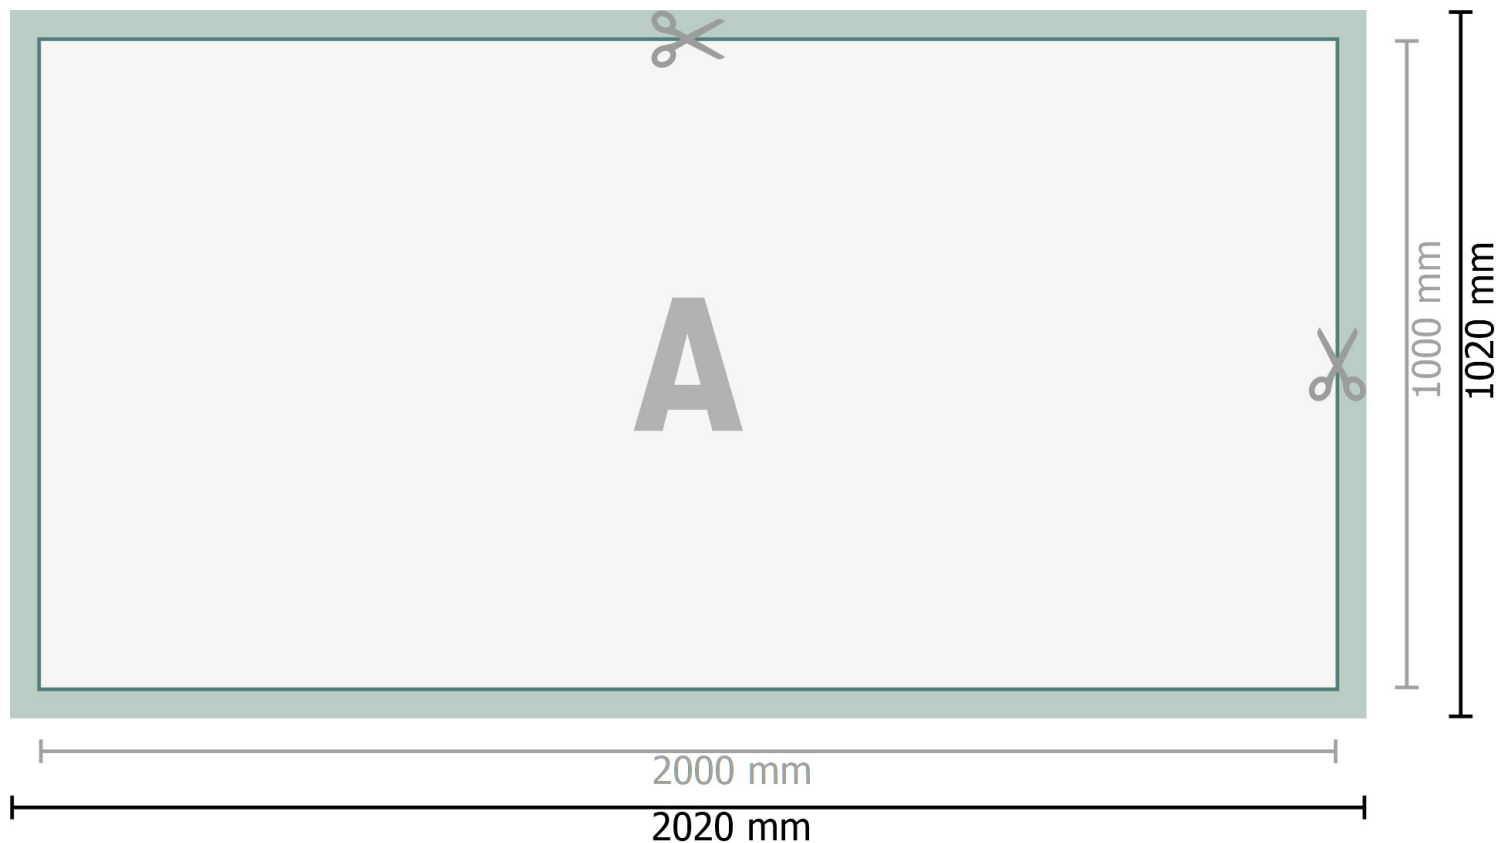

# Mehrfachpack PVC-Planen, 200 x 100 cm

**Format danych (wraz z 10 mm spadem):**

202 x 102 cm

**Format końcowy:**

200 x 100 cm

**Odstęp bezpieczeństwa:**

50 mm

Odstęp tekstu/informacji od krawędzi formatu końcowego, zapobiega to obcięciu tekstu.

## Objaśnienie symboli

 Spadu

 Kierunek czytania

 Format końcowy

 Format danych

 Tutaj tnijemy/wykrawamy Twój produkt

## Zwróć uwagę:

Ustaw jak podano dodatek na spad i odstęp bezpieczeństwa.

Ustaw kolory tła, zdjęcia lub grafiki aż do krawędzi formatu danych.

Podczas produkcji w wyniku docinania, wykrajania lub składania mogą wystąpić tolerancje.