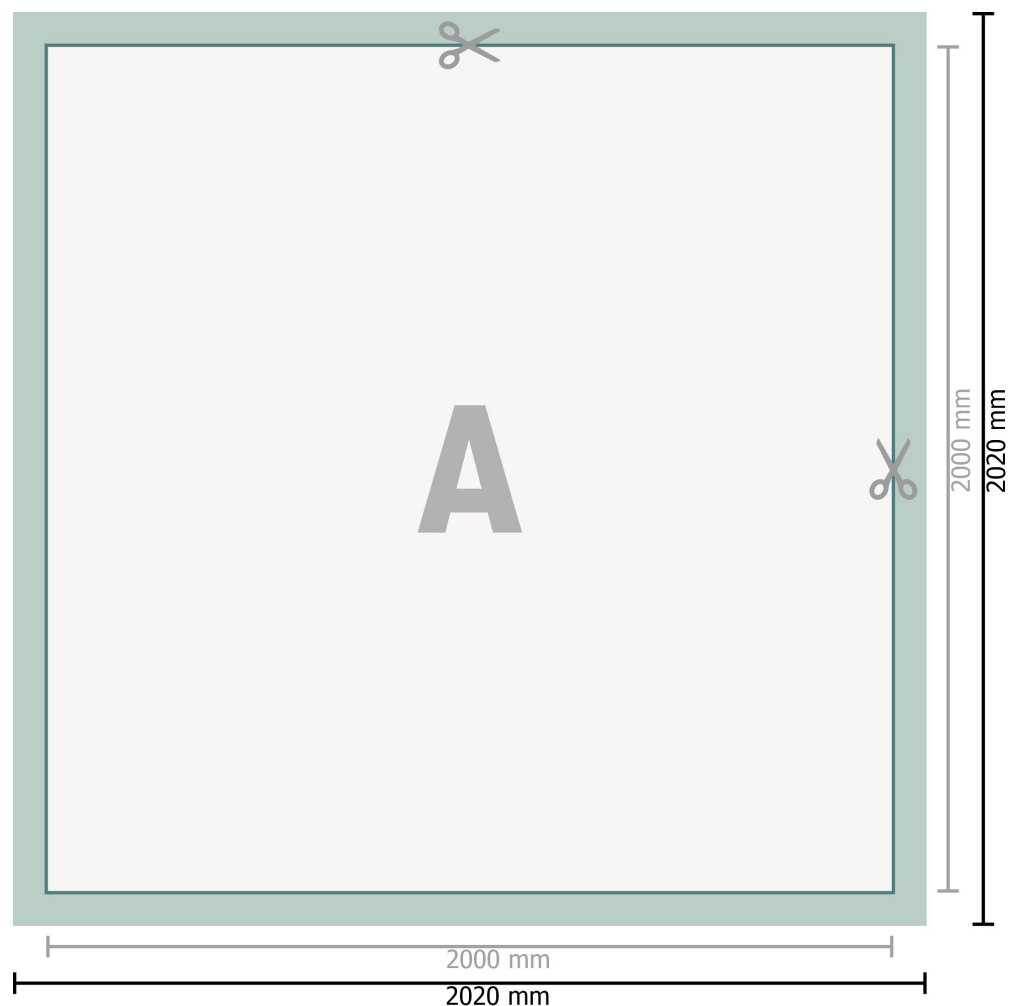

Mehrfachpack PVC-Planen, 200 x 200 cm

Format danych (wraz z 10 mm spadem):

202 x 202 cm

Format końcowy:

200 x 200 cm

Odstęp bezpieczeństwa:

50 mm

Odstęp tekstu/informacji od krawędzi formatu końcowego, zapobiega to obcięciu tekstu.

Objaśnienie symboli

 Spadu

 Kierunek czytania

 Format końcowy

 Format danych

 Tutaj tnijemy/wykrawamy Twój produkt

Zwróć uwagę:

Ustaw jak podano dodatek na spad i odstęp bezpieczeństwa.

Ustaw kolory tła, zdjęcia lub grafiki aż do krawędzi formatu danych.

Podczas produkcji w wyniku docinania, wykrajania lub składania mogą wystąpić tolerancje.

Wskazówki odnośnie danych do druku znajdziesz w menu *Dane do druku* na www.onlineprinters.pl