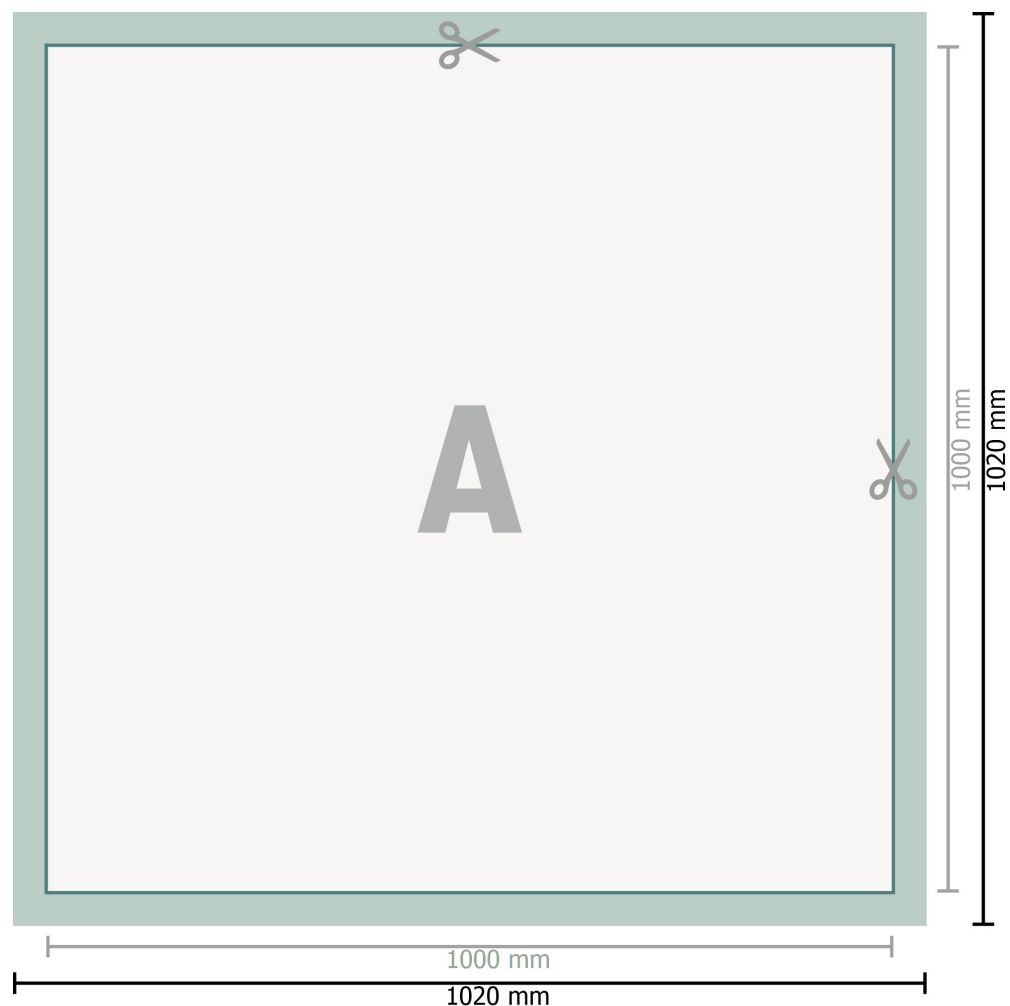

Mehrfachpack PVC-Planen, 100 x 100 cm

Format danych (wraz z 10 mm spadem):

102 x 102 cm

Format końcowy:

100 x 100 cm

Odstęp bezpieczeństwa:

50 mm

Odstęp tekstu/informacji od krawędzi formatu końcowego, zapobiega to obcięciu tekstu.

Objaśnienie symboli

 Spadu

 Kierunek czytania

 Format końcowy

 Format danych

 Tutaj tnijemy/wykrawamy Twój produkt

Zwróć uwagę:

Ustaw jak podano dodatek na spad i odstęp bezpieczeństwa.

Ustaw kolory tła, zdjęcia lub grafiki aż do krawędzi formatu danych.

Podczas produkcji w wyniku docinania, wykrajania lub składania mogą wystąpić tolerancje.

Wskazówki odnośnie danych do druku znajdziesz w menu *Dane do druku* na www.onlineprinters.pl