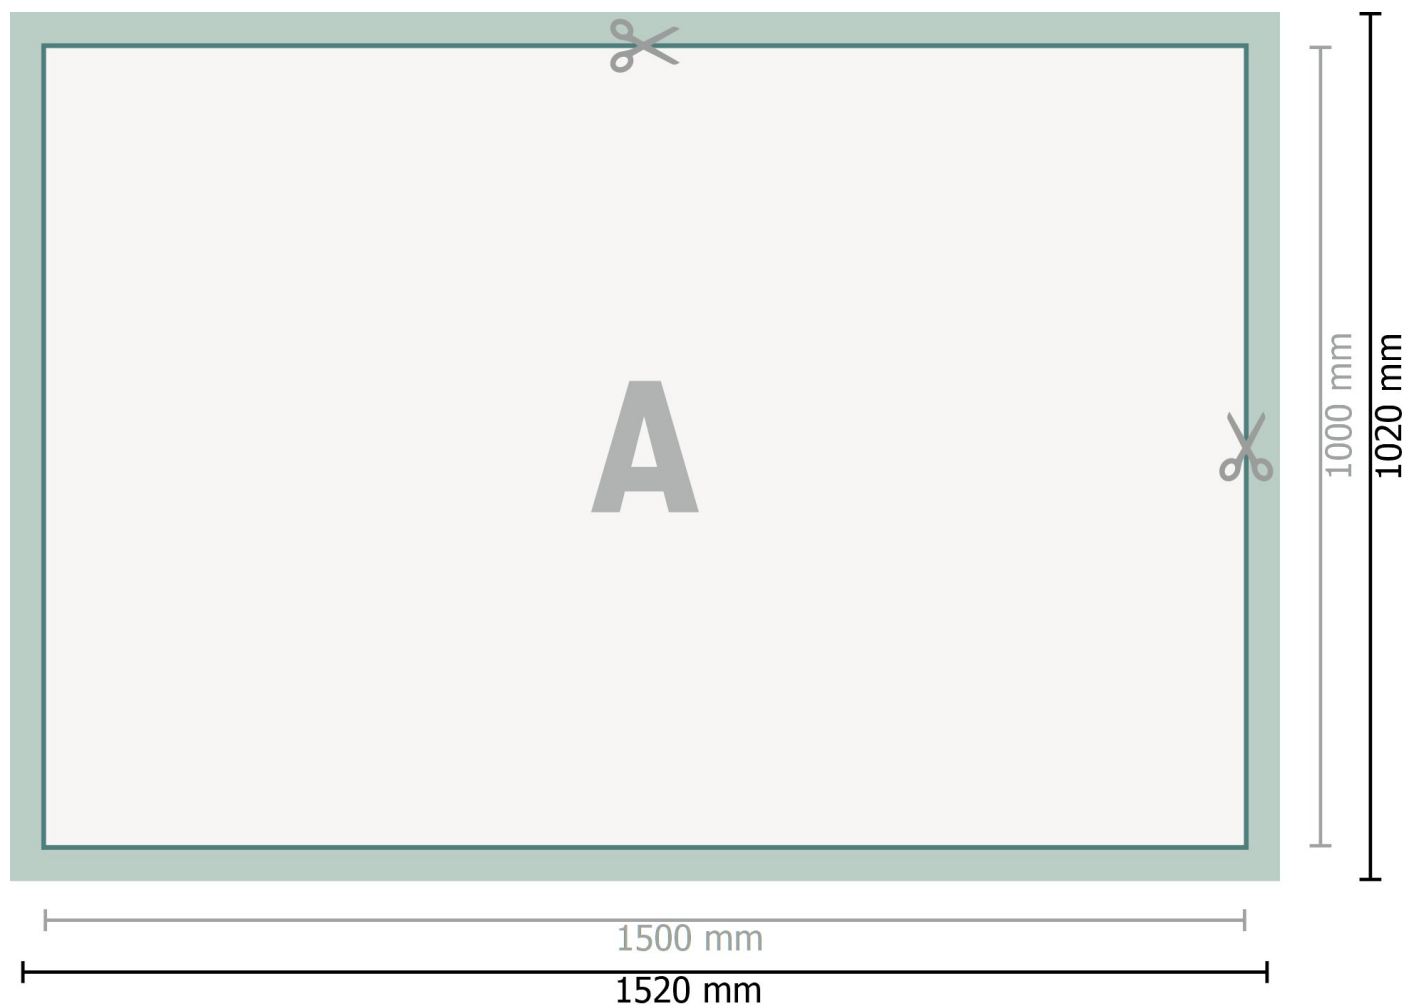

Mehrfachpack PVC-Planen, 150 x 100 cm

Format danych (wraz z 10 mm spadem):

152 x 102 cm

Format końcowy:

150 x 100 cm

Odstęp bezpieczeństwa:

50 mm

Odstęp tekstu/informacji od krawędzi formatu końcowego, zapobiega to obcięciu tekstu.

Objaśnienie symboli

 Spadu

 Kierunek czytania

 Format końcowy

 Format danych

 Tutaj tnijemy/wykrawamy Twój produkt

Zwróć uwagę:

Ustaw jak podano dodatek na spad i odstęp bezpieczeństwa.

Ustaw kolory tła, zdjęcia lub grafiki aż do krawędzi formatu danych.

Podczas produkcji w wyniku docinania, wykrajania lub składania mogą wystąpić tolerancje.

Wskazówki odnośnie danych do druku znajdziesz w menu *Dane do druku* na www.onlineprinters.pl