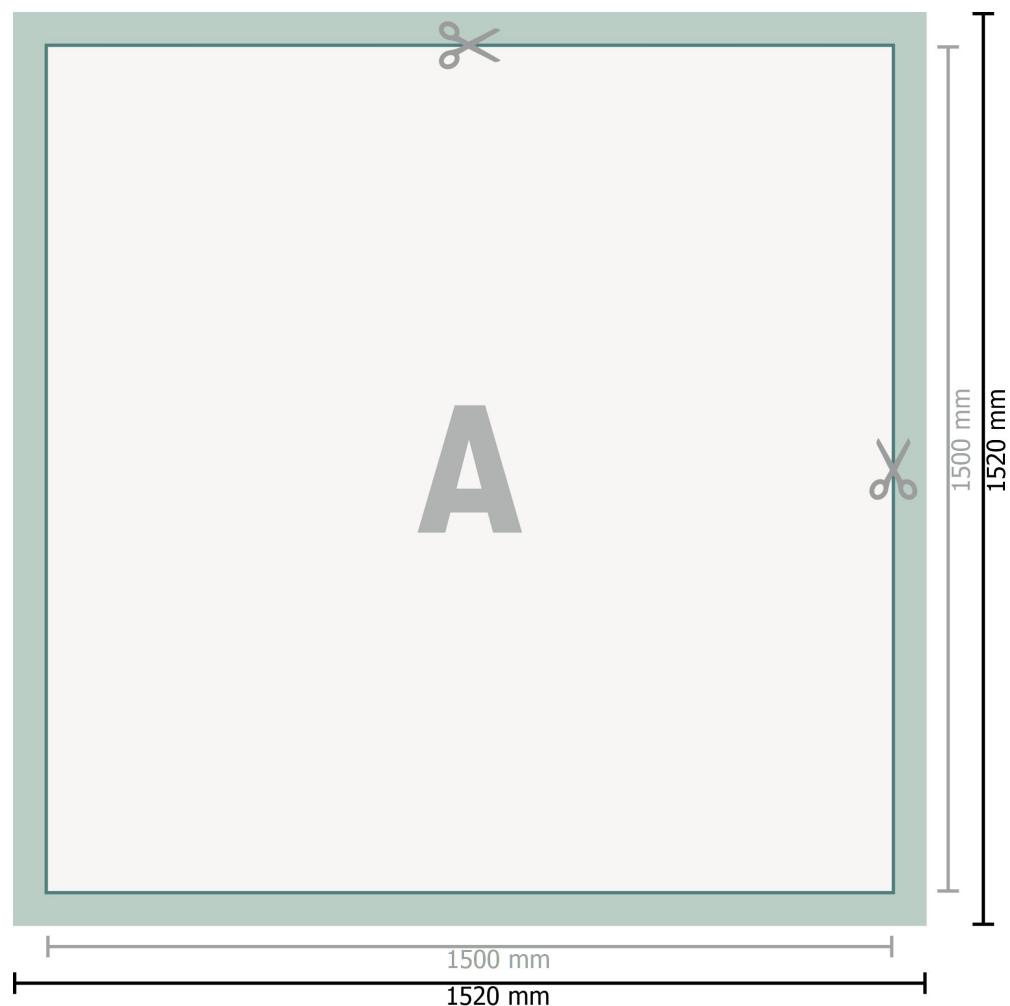

## Mehrfachpack PVC-Planen, 150 x 150 cm

**Format danych (wraz z 10 mm spadem):**

152 x 152 cm

**Format końcowy:**

150 x 150 cm

**Odstęp bezpieczeństwa:**

50 mm

Odstęp tekstu/informacji od krawędzi formatu końcowego, zapobiega to obcięciu tekstu.

### Objaśnienie symboli

 Spadu

 Kierunek czytania

 Format końcowy

 Format danych

 Tutaj tnijemy/wykrawamy Twój produkt

### Zwróć uwagę:

Ustaw jak podano dodatek na spad i odstęp bezpieczeństwa.

Ustaw kolory tła, zdjęcia lub grafiki aż do krawędzi formatu danych.

Podczas produkcji w wyniku docinania, wykrajania lub składania mogą wystąpić tolerancje.