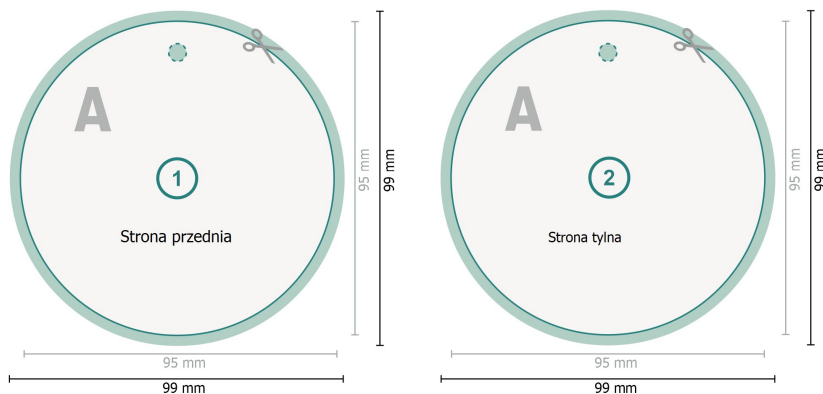

Etykieta produktu, średnica 9,5 cm, okrągłe

Format danych (wraz z 2 mm spadem):
9,9 x 9,9 cm

spad:
2 mm

Format końcowy:
9,5 x 9,5 cm

Odstęp bezpieczeństwa:
4 mm

Odstęp tekstu/informacji od krawędzi formatu końcowego, zapobiega to obcięciu tekstu.

Objaśnienie symboli

-  Spadu
-  Kierunek czytania
-  Format końcowy
-  Format danych
-  Tutaj tnijemy/wykrawamy Twój produkt

Zwróć uwagę:

Ustaw jak podano dodatek na spad i odstęp bezpieczeństwa.

Ustaw kolory tła, zdjęcia lub grafiki aż do krawędzi formatu danych.