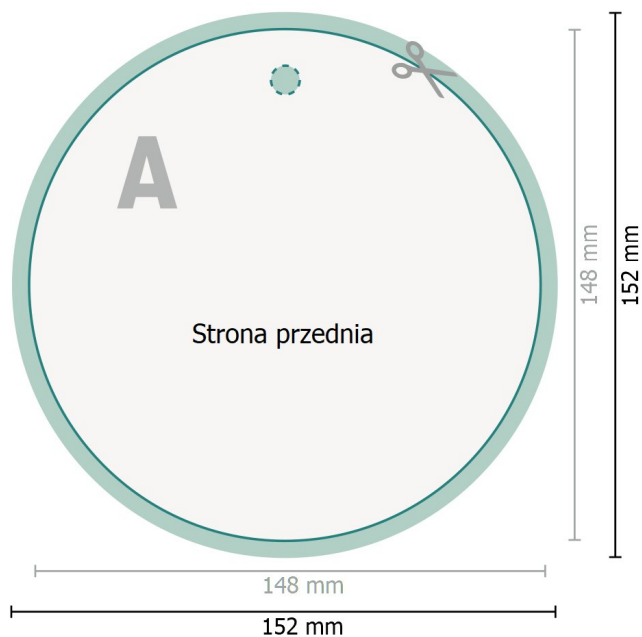

Etykieta produktu, średnica 14,8 cm, okrągłe

Format danych (wraz z 2 mm spadem):
15,2 x 15,2 cm

spad:
2 mm

Format końcowy:
14,8 x 14,8 cm

Odstęp bezpieczeństwa:
4 mm

Odstęp tekstu/informacji od krawędzi formatu końcowego, zapobiega to obcięciu tekstu.

Objaśnienie symboli

 Spadu

 Kierunek czytania

 Format końcowy

 Format danych

 Tutaj tniemy/wykrawamy Twój produkt

Zwróć uwagę:

Ustaw jak podano dodatek na spad i odstęp bezpieczeństwa.

Ustaw kolory tła, zdjęcia lub grafiki aż do krawędzi formatu danych.

Podczas produkcji w wyniku docinania, wykrajania lub składania mogą wystąpić tolerancje.

Wskazówki odnośnie danych do druku znajdziesz w menu *Dane do druku* na www.onlineprinters.pl