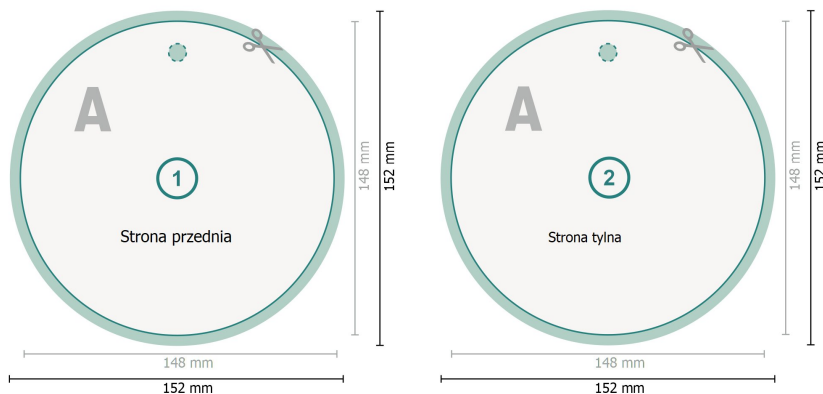

Etykieta produktu, średnica 14,8 cm, okrągłe

Format danych (wraz z 2 mm spadem):
15,2 x 15,2 cm

spad:
2 mm

Format końcowy:
14,8 x 14,8 cm

Odstęp bezpieczeństwa:
4 mm

Odstęp tekstu/informacji od krawędzi formatu końcowego, zapobiega to obcięciu tekstu.

Objaśnienie symboli

-  Spadu
-  Kierunek czytania
-  Format końcowy
-  Format danych
-  Tutaj tniemy/wykrawamy Twój produkt

Zwróć uwagę:

Ustaw jak podano dodatek na spad i odstęp bezpieczeństwa.

Ustaw kolory tła, zdjęcia lub grafiki aż do krawędzi formatu danych.