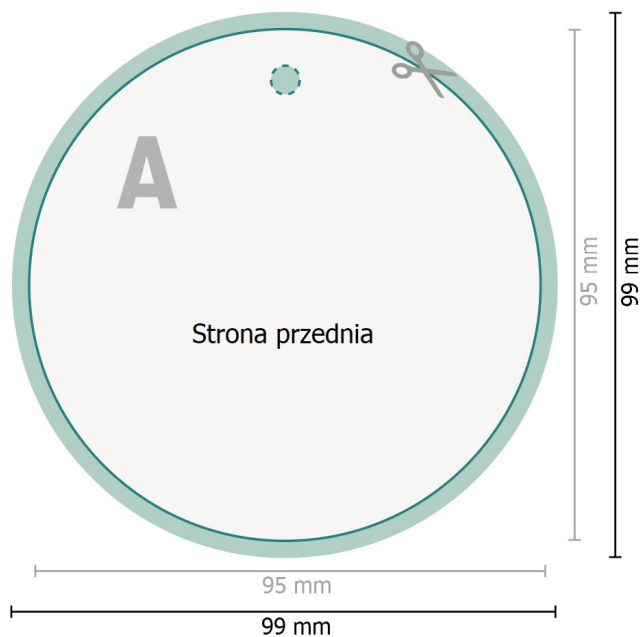

# Etykieta produktu, średnica 9,5 cm, okrągłe

**Format danych (wraz z 2 mm spadem):**  
9,9 x 9,9 cm

**spad:**  
2 mm

**Format końcowy:**  
9,5 x 9,5 cm

**Odstęp bezpieczeństwa:**  
4 mm

Odstęp tekstu/informacji od krawędzi formatu końcowego, zapobiega to obcięciu tekstu.

## Objaśnienie symboli

 Spadu

 Kierunek czytania

 Format końcowy

 Format danych

 Tutaj tniemy/wykrawamy Twój produkt

## Zwróć uwagę:

Ustaw jak podano dodatek na spad i odstęp bezpieczeństwa.

Ustaw kolory tła, zdjęcia lub grafiki aż do krawędzi formatu danych.

Podczas produkcji w wyniku docinania, wykrajania lub składania mogą wystąpić tolerancje.