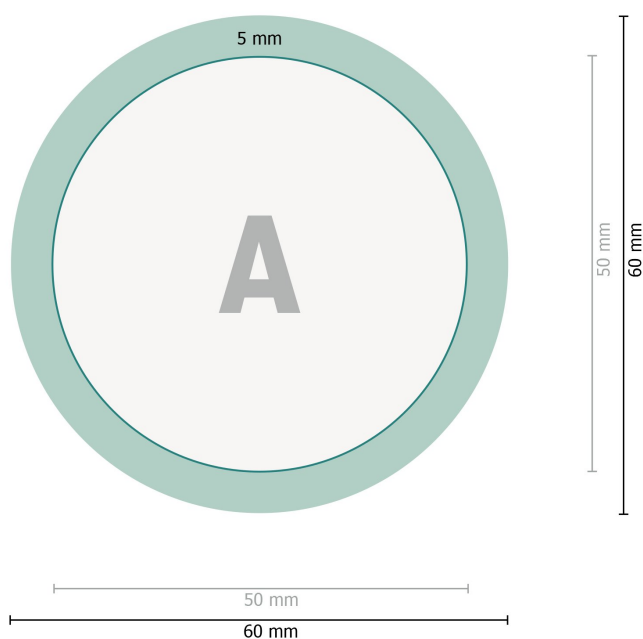

Guziki z zapięciem klipsowym, okrągłe, średnica 5,0 cm

Format danych:

6 x 6 cm

Format końcowy:

5 x 5 cm

Krawędź do składania:

0,5 cm

Odstęp bezpieczeństwa:

2 mm

Odstęp tekstu/informacji od krawędzi formatu końcowego, zapobiega to obcięciu tekstu.

Objaśnienie symboli

—| Format końcowy

—| Format danych

■ Krawędź do składania

Zwróć uwagę:

Ustaw jak podano dodatek na spód i odstęp bezpieczeństwa.

Ustaw kolory tła, zdjęcia lub grafiki aż do krawędzi formatu danych.

Podczas produkcji w wyniku docinania, wykrajania lub składania mogą wystąpić tolerancje.

Wskazówki odnośnie danych do druku znajdziesz w menu *Dane do druku* na www.onlineprinters.pl