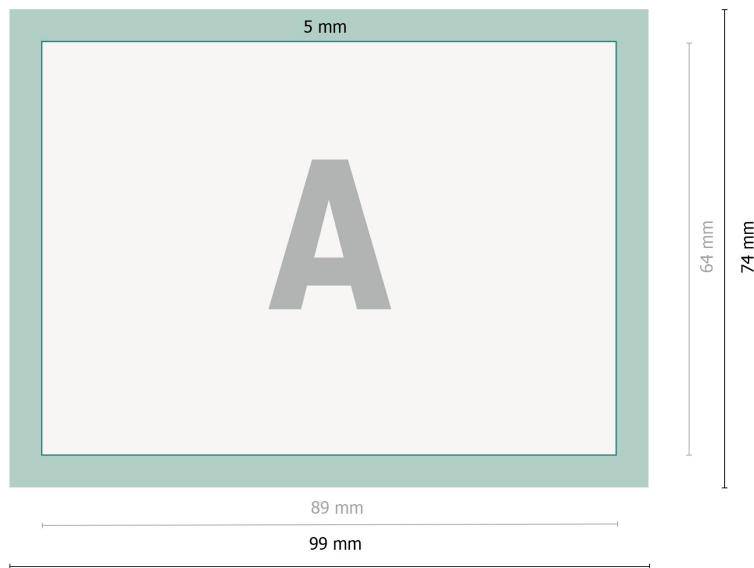

Przypinki z agrafką, 8,9 x 6,4 cm

**Format danych:**

9,9 x 7,4 cm

Format końcowy:

8,9 x 6,4 cm

Krawędź do składania:

0,5 cm

Odstęp bezpieczeństwa:

2 mm

Odstęp tekstu/informacji od krawędzi formatu końcowego, zapobiega to obcięciu tekstu.

Objaśnienie symboli

┌───┐ Format końcowy

┌───┐ Format danych

■ Krawędź do składania

Zwróć uwagę:

Ustaw jak podano dodatek na spód i odstęp bezpieczeństwa.

Ustaw kolory tła, zdjęcia lub grafiki aż do krawędzi formatu danych.

Podczas produkcji w wyniku docinania, wykrajania lub składania mogą wystąpić tolerancje.

Wskazówki odnośnie danych do druku znajdziesz w menu *Dane do druku* na www.onlineprinters.pl