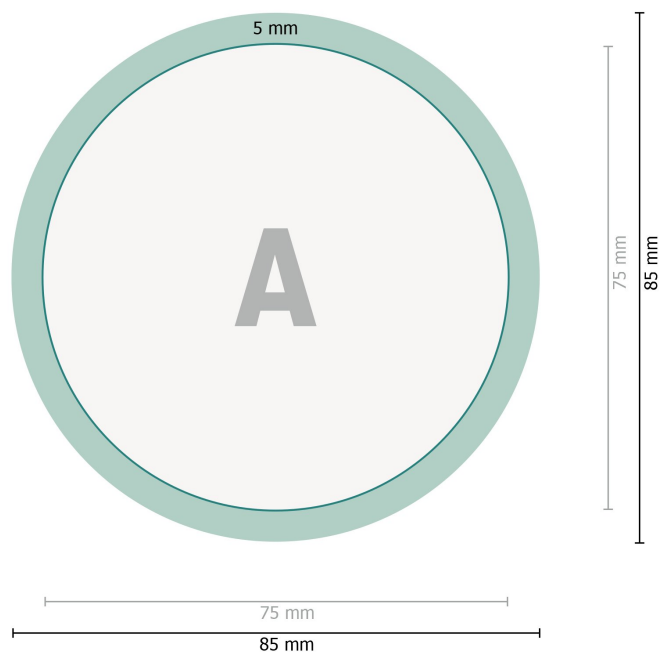

# Guziki z zapięciem klipsowym, okrągłe, średnica 7,5 cm

## Format danych:

8,5 x 8,5 cm

## Format końcowy:

7,5 x 7,5 cm

## Krawędź do składania:

0,5 cm