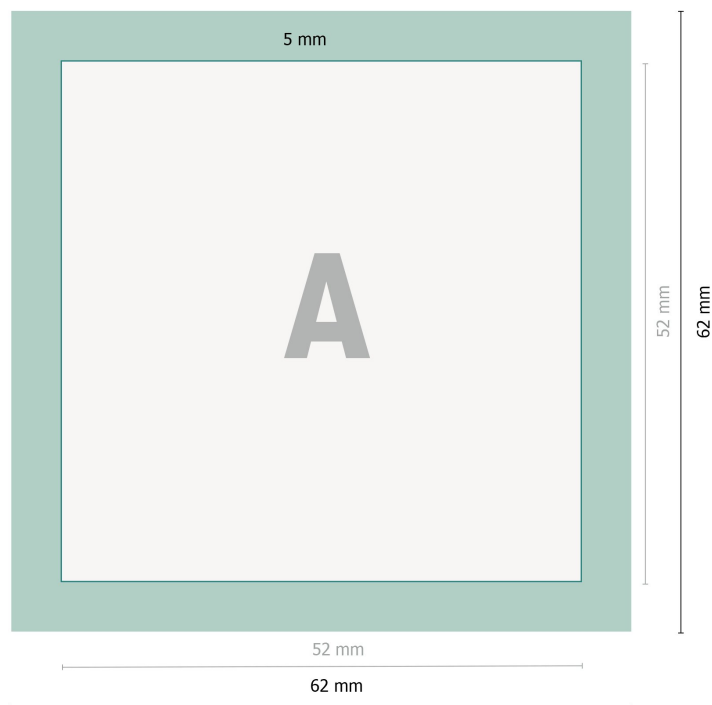

Guziki z zapięciem na klips, 5,2 x 5,2 cm

Format danych:

6,2 x 6,2 cm

Format końcowy:

5,2 x 5,2 cm

Krawędź do składania:

0,5 cm

Odstęp bezpieczeństwa:

2 mm

Odstęp tekstu/informacji od krawędzi formatu końcowego, zapobiega to obcięciu tekstu.

Objaśnienie symboli

—| Format końcowy

—| Format danych

■ Krawędź do składania

Zwróć uwagę:

Ustaw jak podano dodatek na spód i odstęp bezpieczeństwa.

Ustaw kolory tła, zdjęcia lub grafiki aż do krawędzi formatu danych.

Podczas produkcji w wyniku docinania, wykrajania lub składania mogą wystąpić tolerancje.

Wskazówki odnośnie danych do druku znajdziesz w menu *Dane do druku* na www.onlineprinters.pl