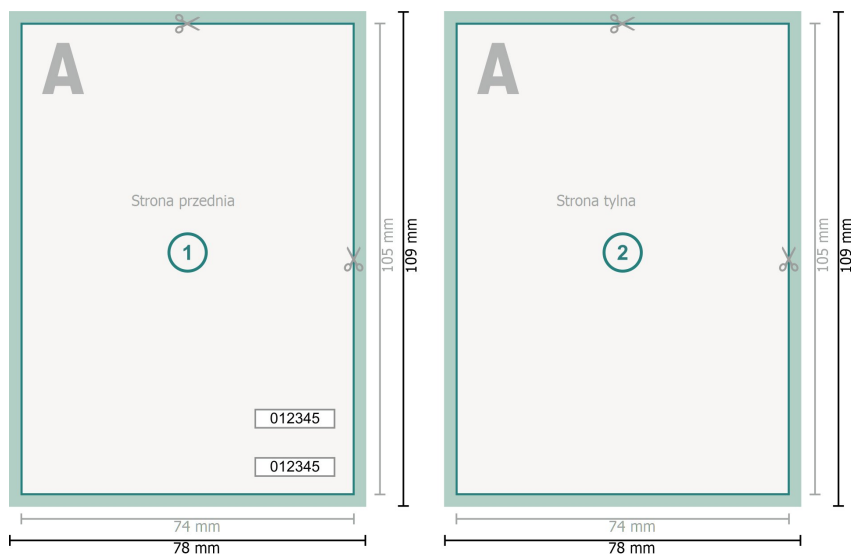

Bilety wstępu (zabezpieczony papier), A7

Format danych (wraz z 2 mm spadem):
7,8 x 10,9 cm

Format końcowy:
7,4 x 10,5 cm

spad:
2 mm

Odstęp bezpieczeństwa:
4 mm

Odstęp tekstu/informacji od krawędzi formatu końcowego, zapobiega to obcięciu tekstu.

Objaśnienie symboli

-  Spadu
-  Kierunek czytania
-  Format końcowy
-  Format danych
-  Tutaj tniemy/wykrawamy Twój produkt

Zwróć uwagę:

Ustaw jak podano dodatek na spad i odstęp bezpieczeństwa.

Ustaw kolory tła, zdjęcia lub grafiki aż do krawędzi formatu danych.