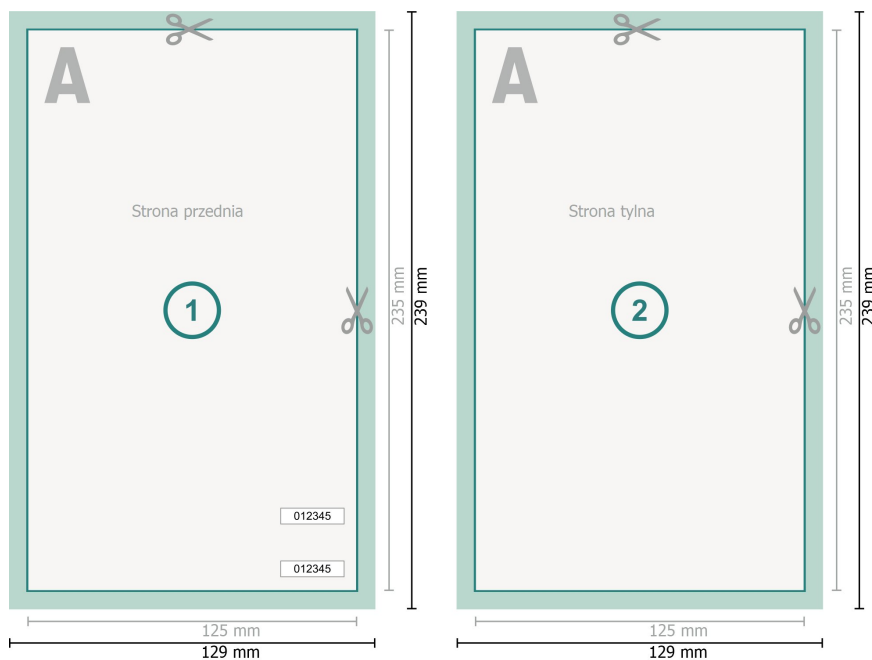

Bilety wstępu (zabezpieczony papier), maxi

Format danych (wraz z 2 mm spadem):
12,9 x 23,9 cm

Format końcowy:
12,5 x 23,5 cm

spad:
2 mm

Odstęp bezpieczeństwa:
4 mm

Odstęp tekstu/informacji od krawędzi formatu końcowego, zapobiega to obcięciu tekstu.

Objaśnienie symboli

-  Spadu
-  Kierunek czytania
-  Format końcowy
-  Format danych
-  Tutaj tniemy/wykrawamy Twój produkt

Zwróć uwagę:

Ustaw jak podano dodatek na spad i odstęp bezpieczeństwa.

Ustaw kolory tła, zdjęcia lub grafiki aż do krawędzi formatu danych.