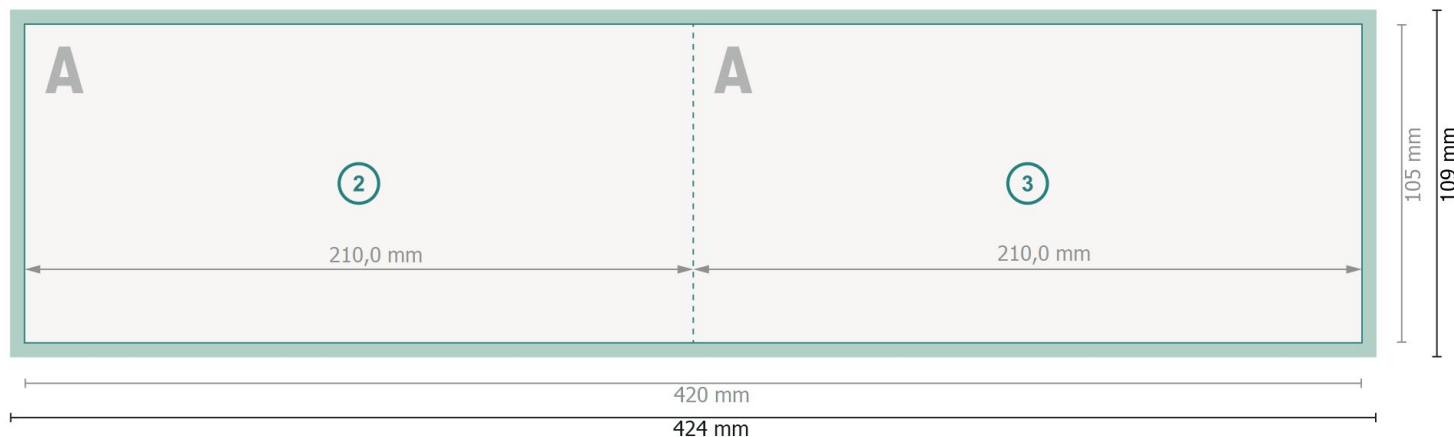

Składane kartki Bożonarodzeniowe w orientacji poziomej, DL pojedynczy łam

Strona zewnętrzna

Strona wewnętrzna

Format danych (wraz z 2 mm spadem):

42,4 x 10,9 cm

Format końcowy:

42 x 10,5 cm

spad:

2 mm

Format końcowy (zamknięty):

21 x 10,5 cm

Odstęp bezpieczeństwa:

4 mm

Odstęp tekstu/informacji od krawędzi formatu końcowego, zapobiega to obcięciu tekstu.

Objaśnienie symboli

 Spadu

 Kierunek czytania

 Format końcowy

 Format danych

 Tutaj tnijemy/wykrawamy Twój produkt

 Bigowanie/Składanie (falcowanie)

Zwróć uwagę:

Ustaw jak podano dodatek na spad i odstęp bezpieczeństwa.

Ustaw kolory tła, zdjęcia lub grafiki aż do krawędzi formatu danych.