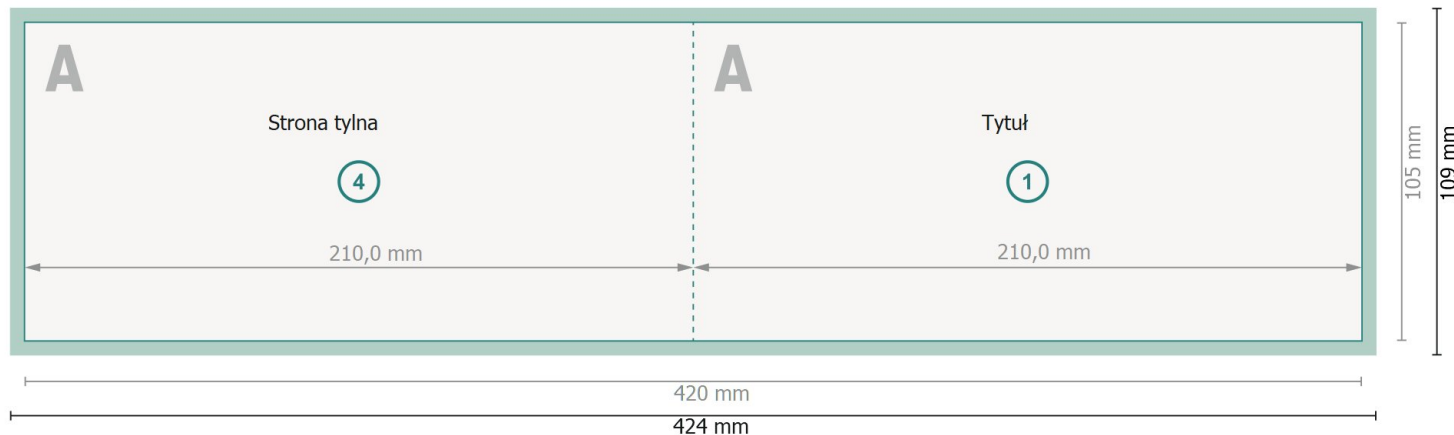

Składane kartki Bożonarodzeniowe w orientacji poziomej, DL pojedynczy łam

Strona zewnętrzna

Strona wewnętrzna

Format danych (wraz z 2 mm spadem):

42,4 x 10,9 cm

Format końcowy:

42 x 10,5 cm

spad:

2 mm

Format końcowy (zamknięty):

21 x 10,5 cm

Odstęp bezpieczeństwa:

4 mm

Odstęp tekstu/informacji od krawędzi formatu końcowego, zapobiega to obcięciu tekstu.

Objaśnienie symboli

 Spadu

 Kierunek czytania

 Format końcowy

 Format danych

 Tutaj tnijemy/wykrawamy Twój produkt

 Bigowanie/Składanie (falcowanie)

Zwróć uwagę:

Ustaw jak podano dodatek na spad i odstęp bezpieczeństwa.

Ustaw kolory tła, zdjęcia lub grafiki aż do krawędzi formatu danych.