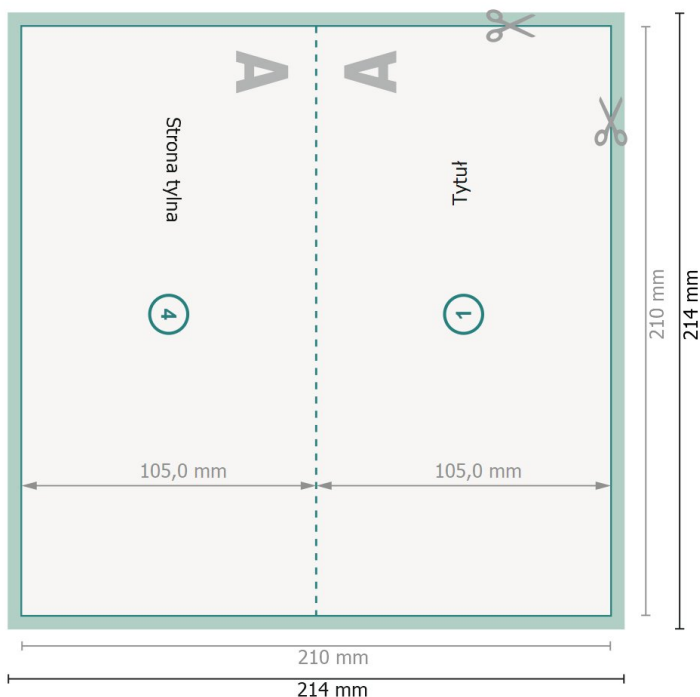

# Składane kartki Bożonarodzeniowe, format poziomy DL, bigowanie wzdłuż pojedynczy łam

Strona zewnętrzna

Strona wewnętrzna

Widok obrócony o 90 stopni.

**Format danych (wraz z 2 mm spadem):**  
21,4 x 21,4 cm

**spad:**  
2 mm

**Format końcowy:**  
21 x 21 cm

**Format końcowy (zamknięty):**  
21 x 10,5 cm

**Odstęp bezpieczeństwa:**  
4 mm  
Odstęp tekstu/informacji od krawędzi formatu końcowego, zapobiega to obcięciu tekstu.

## Objaśnienie symboli

-  Spadu
-  Kierunek czytania
-  Format końcowy
-  Format danych
-  Tutaj tnijemy/wykrawamy Twój produkt

## Zwróć uwagę:

Ustaw jak podano dodatek na spad i odstęp bezpieczeństwa.

Ustaw kolory tła, zdjęcia lub grafiki aż do krawędzi formatu danych.

Podczas produkcji w wyniku docinania, wykrajania lub składania mogą wystąpić tolerancje.