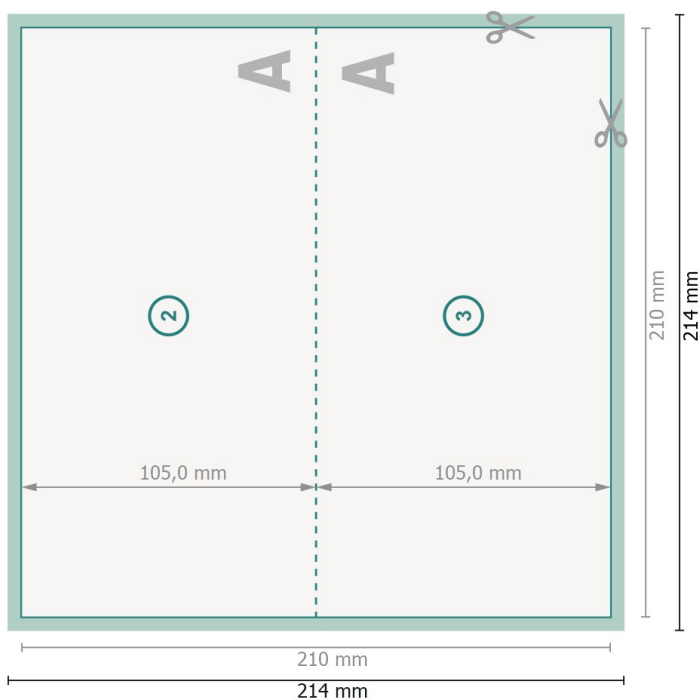

# Składane kartki Bożonarodzeniowe, format poziomy DL, bigowanie wzdłuż pojedynczy łam

Strona zewnętrzna

Strona wewnętrzna

Widok obrócony o 90 stopni.

**Format danych (wraz z 2 mm spadem):**  
21,4 x 21,4 cm

**spad:**  
2 mm

**Format końcowy:**  
21 x 21 cm

**Format końcowy (zamknięty):**  
21 x 10,5 cm

**Odstęp bezpieczeństwa:**  
4 mm  
Odstęp tekstu/informacji od krawędzi formatu końcowego, zapobiega to obcięciu tekstu.

## Objaśnienie symboli

-  Spadu
-  Kierunek czytania
-  Format końcowy
-  Format danych
-  Tutaj tnijemy/wykrawamy Twój produkt

## Zwróć uwagę:

Ustaw jak podano dodatek na spad i odstęp bezpieczeństwa.

Ustaw kolory tła, zdjęcia lub grafiki aż do krawędzi formatu danych.

Podczas produkcji w wyniku docinania, wykrajania lub składania mogą wystąpić tolerancje.