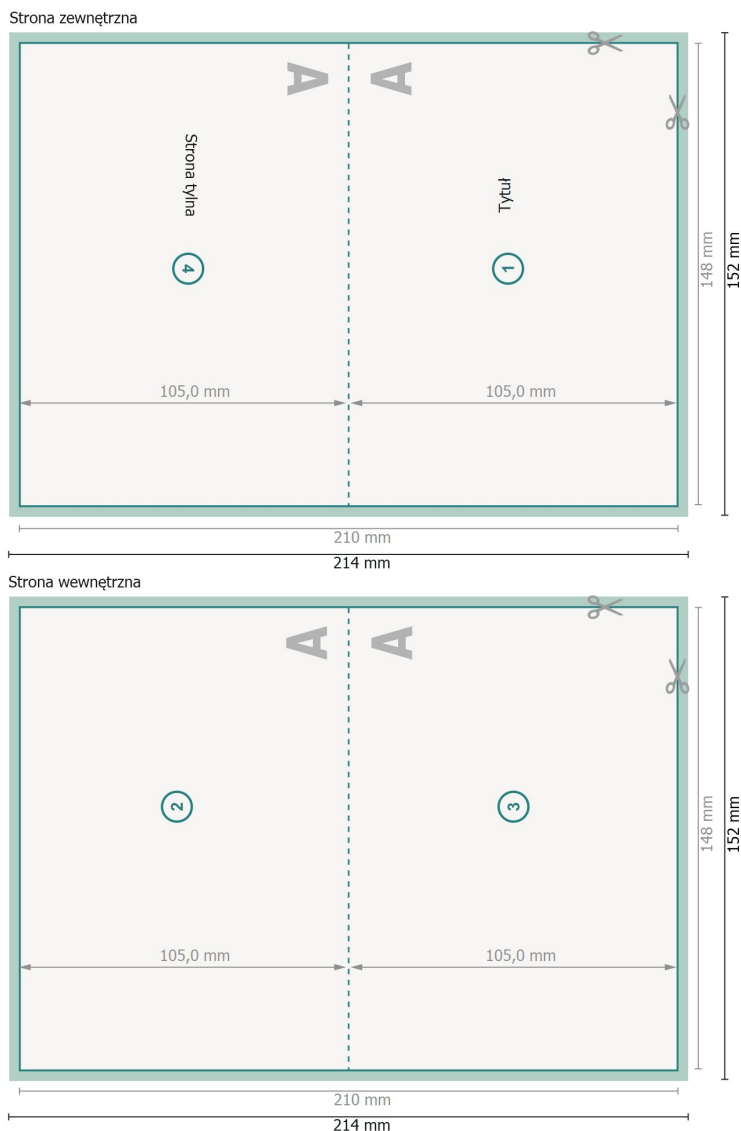

Składane kartki Bożonarodzeniowe, format poziomy A6, bigowanie wzdłuż pojedynczy łam

Widok obrócony o 90 stopni.

Format danych (wraz z 2 mm spadem):

21,4 x 15,2 cm

spad:

2 mm

Format końcowy:

21 x 14,8 cm

Format końcowy (zamknięty):

14,8 x 10,5 cm

Odstęp bezpieczeństwa:

4 mm

Odstęp tekstu/informacji od krawędzi formatu końcowego, zapobiega to obcięciu tekstu.

Objaśnienie symboli

 Spadu

 Kierunek czytania

 Format końcowy

 Format danych

 Tutaj tnijemy/wykrawamy Twój produkt

Zwróć uwagę:

Ustaw jak podano dodatek na spad i odstęp bezpieczeństwa.

Ustaw kolory tła, zdjęcia lub grafiki aż do krawędzi formatu danych.