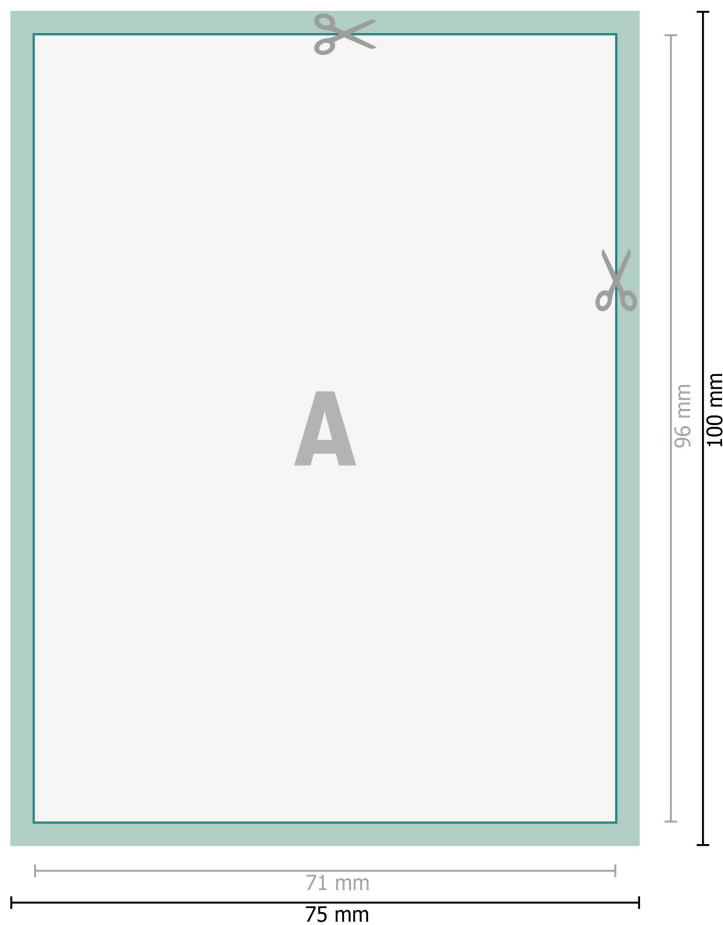

Etykiety samoprzylepne, 7,1 x 9,6 cm

Format danych (wraz z 2 mm spadem):

7,5 x 10 cm

spad:

2 mm

Format końcowy:

7,1 x 9,6 cm

Odstęp bezpieczeństwa:

4 mm

Odstęp tekstu/informacji od krawędzi formatu końcowego, zapobiega to obcięciu tekstu.

Objaśnienie symboli

 Spadu

 Kierunek czytania

 Format końcowy

 Format danych

 Tutaj tnijemy/wykrawamy Twój produkt

Zwróć uwagę:

Ustaw jak podano dodatek na spad i odstęp bezpieczeństwa.

Ustaw kolory tła, zdjęcia lub grafiki aż do krawędzi formatu danych.

Podczas produkcji w wyniku docinania, wykrajania lub składania mogą wystąpić tolerancje.