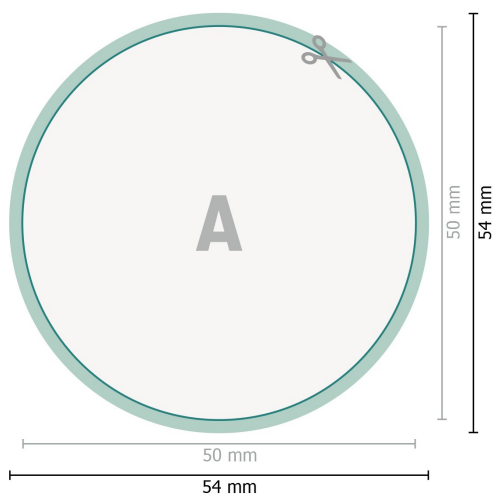

Etykiety samoprzylepne, okrągłe, średnica 5,0 cm

Format danych (wraz z 2 mm spadem):
5,4 x 5,4 cm

spad:
2 mm

Format końcowy:
5 x 5 cm

Odstęp bezpieczeństwa:
4 mm

Odstęp tekstu/informacji od krawędzi formatu końcowego, zapobiega to obcięciu tekstu.

Objaśnienie symboli

 Spadu

 Kierunek czytania

 Format końcowy

 Format danych

 Tutaj tnijemy/wykrawamy Twój produkt

Zwróć uwagę:

Ustaw jak podano dodatek na spad i odstęp bezpieczeństwa.

Ustaw kolory tła, zdjęcia lub grafiki aż do krawędzi formatu danych.

Podczas produkcji w wyniku docinania, wykrajania lub składania mogą wystąpić tolerancje.

Wskazówki odnośnie danych do druku znajdziesz w menu *Dane do druku* na www.onlineprinters.pl