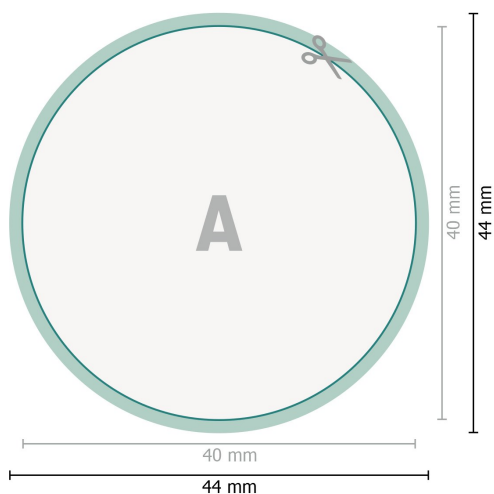

Etykiety samoprzylepne, okrągłe, średnica 4,0 cm

Format danych (wraz z 2 mm spadem):
4,4 x 4,4 cm

spad:
2 mm

Format końcowy:
4 x 4 cm

Odstęp bezpieczeństwa:
4 mm

Odstęp tekstu/informacji od krawędzi formatu końcowego, zapobiega to obcięciu tekstu.

Objaśnienie symboli

 Spadu

 Kierunek czytania

 Format końcowy

 Format danych

 Tutaj tnijemy/wykrawamy Twój produkt

Zwróć uwagę:

Ustaw jak podano dodatek na spad i odstęp bezpieczeństwa.

Ustaw kolory tła, zdjęcia lub grafiki aż do krawędzi formatu danych.

Podczas produkcji w wyniku docinania, wykrajania lub składania mogą wystąpić tolerancje.

Wskazówki odnośnie danych do druku znajdziesz w menu *Dane do druku* na www.onlineprinters.pl