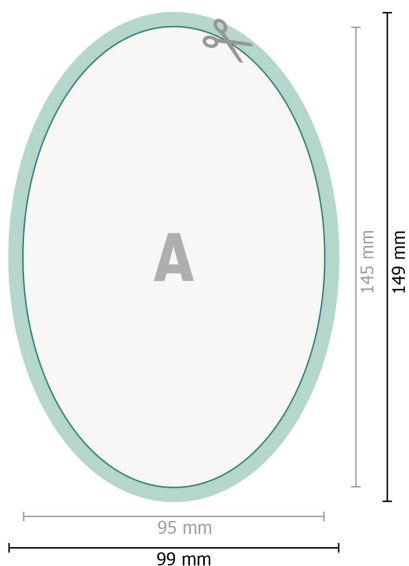

Etykiety samoprzylepne, owalne, 9,5 x 14,5 cm

Format danych (wraz z 2 mm spadem):
9,9 x 14,9 cm

spad:
2 mm

Format końcowy:
9,5 x 14,5 cm

Odstęp bezpieczeństwa:
4 mm

Odstęp tekstu/informacji od krawędzi formatu końcowego, zapobiega to obcięciu tekstu.

Objaśnienie symboli

 Spadu

 Kierunek czytania

 Format końcowy

 Format danych

 Tutaj tnijemy/wykrawamy Twój produkt

Zwróć uwagę:

Ustaw jak podano dodatek na spad i odstęp bezpieczeństwa.