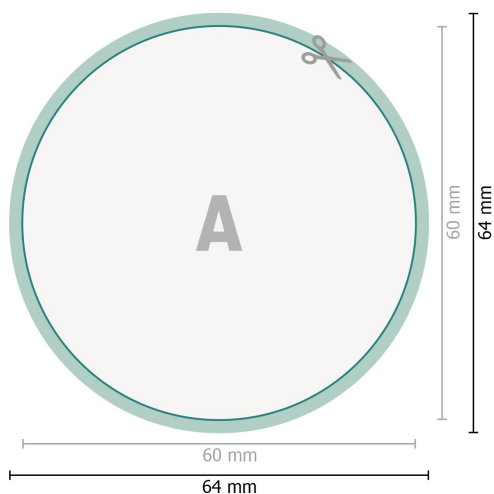

# Etykiety samoprzylepne, okrągłe, średnica 6,0 cm

**Format danych (wraz z 2 mm spadem):**  
6,4 x 6,4 cm

**spad:**  
2 mm

**Format końcowy:**  
6 x 6 cm

**Odstęp bezpieczeństwa:**  
4 mm

Odstęp tekstu/informacji od krawędzi formatu końcowego, zapobiega to obcięciu tekstu.

## Objaśnienie symboli

 Spadu

 Kierunek czytania

 Format końcowy

 Format danych

 Tutaj tnijemy/wykrawamy Twój produkt

## Zwróć uwagę:

Ustaw jak podano dodatek na spad i odstęp bezpieczeństwa.

Ustaw kolory tła, zdjęcia lub grafiki aż do krawędzi formatu danych.

Podczas produkcji w wyniku docinania, wykrajania lub składania mogą wystąpić tolerancje.