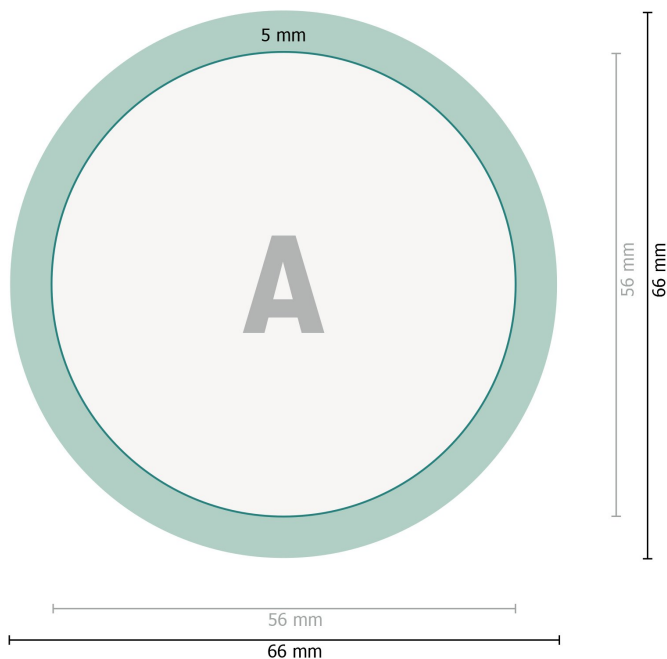

# Przypinki z otwieraczem do butelek, okrągłe, średnica 5,6 cm

**Format danych:**

6,6 x 6,6 cm

**Format końcowy:**

5,6 x 5,6 cm

**Krawędź do składania:**

0,5 cm

**Odstęp bezpieczeństwa:**

2 mm

Odstęp tekstu/informacji od krawędzi formatu końcowego, zapobiega to obcięciu tekstu.

**Objaśnienie symboli**

—| Format końcowy

—| Format danych

█ Krawędź do składania

**Zwróć uwagę:**

Ustaw jak podano dodatek na spód i odstęp bezpieczeństwa.

Ustaw kolory tła, zdjęcia lub grafiki aż do krawędzi formatu danych.

Podczas produkcji w wyniku docinania, wykrajania lub składania mogą wystąpić tolerancje.

Wskazówki odnośnie danych do druku znajdziesz w menu *Dane do druku* na [www.onlineprinters.pl](http://www.onlineprinters.pl)