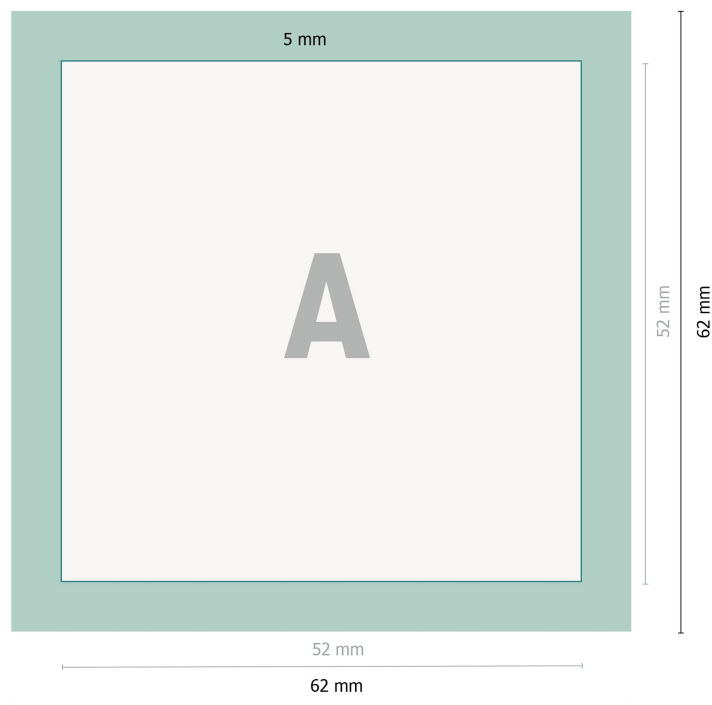

Magnesy na lodówkę, 5,2 x 5,2 cm

**Format danych:**

6,2 x 6,2 cm

Format końcowy:

5,2 x 5,2 cm

Krawędź do składania:

cm

Odstęp bezpieczeństwa:

2 mm

Odstęp tekstu/informacji od krawędzi formatu końcowego, zapobiega to obcięciu tekstu.

Objaśnienie symboli

┌──┐ Format końcowy

┌──┐ Format danych

■ Krawędź do składania

Zwróć uwagę:

Ustaw jak podano dodatek na spód i odstęp bezpieczeństwa.

Ustaw kolory tła, zdjęcia lub grafiki aż do krawędzi formatu danych.

Podczas produkcji w wyniku docinania, wykrajania lub składania mogą wystąpić tolerancje.

Wskazówki odnośnie danych do druku znajdziesz w menu *Dane do druku* na www.onlineprinters.pl