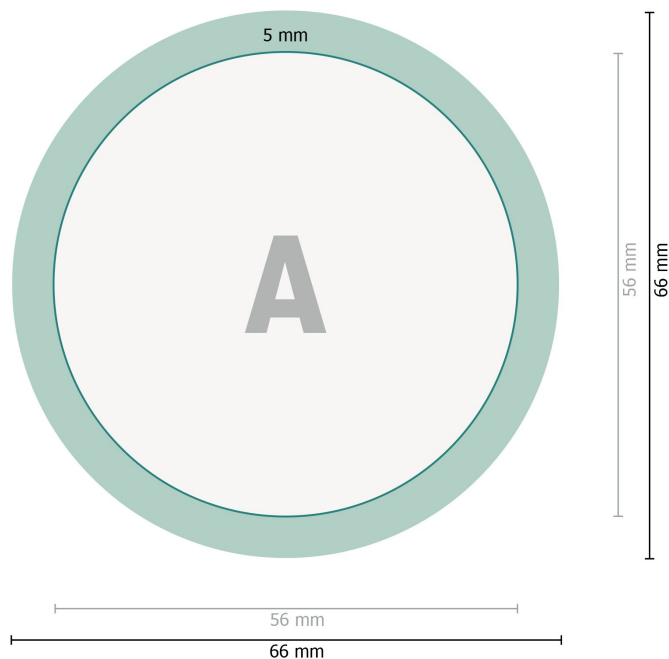

Przypinki z lusterkiem, okrągłe, średnica 5,6 cm

**Format danych:**

6,6 x 6,6 cm

Format końcowy:

5,6 x 5,6 cm

Krawędź do składania:

0,5 cm

Odstęp bezpieczeństwa:

2 mm

Odstęp tekstu/informacji od krawędzi formatu końcowego, zapobiega to obcięciu tekstu.

Objaśnienie symboli

┌──┐ Format końcowy

┌──┐ Format danych

█ Krawędź do składania

Zwróć uwagę:

Ustaw jak podano dodatek na spód i odstęp bezpieczeństwa.

Ustaw kolory tła, zdjęcia lub grafiki aż do krawędzi formatu danych.

Podczas produkcji w wyniku docinania, wykrajania lub składania mogą wystąpić tolerancje.

Wskazówki odnośnie danych do druku znajdziesz w menu *Dane do druku* na www.onlineprinters.pl