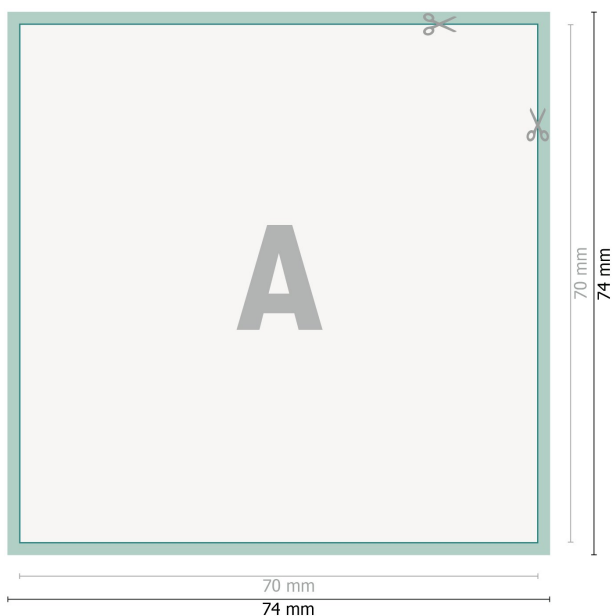

Pinsky magnetyczne, 7,0 x 7,0 cm

Format danych (wraz z 2 mm spadem):
7,4 x 7,4 cm

spad:
2 mm

Format końcowy:
7 x 7 cm

Odstęp bezpieczeństwa:
3 mm

Odstęp tekstu/informacji od krawędzi formatu końcowego, zapobiega to obcięciu tekstu.

Objaśnienie symboli

 Spadu

 Kierunek czytania

 Format końcowy

 Format danych

 Tutaj tnijemy/wykrawamy Twój produkt

Zwróć uwagę:

Ustaw jak podano dodatek na spad i odstęp bezpieczeństwa.