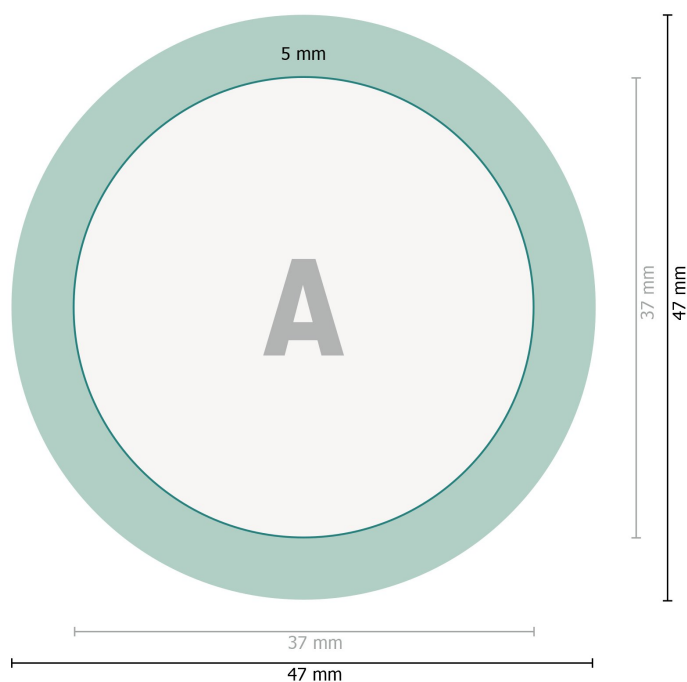

# Magnesy na lodówkę, okrągłe, średnica 3,7 cm

**Format danych:**

4,7 x 4,7 cm

**Format końcowy:**

3,7 x 3,7 cm

**Krawędź do składania:**

cm

**Odstęp bezpieczeństwa:**

2 mm

Odstęp tekstu/informacji od krawędzi formatu końcowego, zapobiega to obcięciu tekstu.

**Objaśnienie symboli**

┌──┐ Format końcowy

┌──┐ Format danych

■ Krawędź do składania

**Zwróć uwagę:**

Ustaw jak podano dodatek na spód i odstęp bezpieczeństwa.

Ustaw kolory tła, zdjęcia lub grafiki aż do krawędzi formatu danych.

Podczas produkcji w wyniku docinania, wykrajania lub składania mogą wystąpić tolerancje.

Wskazówki odnośnie danych do druku znajdziesz w menu *Dane do druku* na [www.onlineprinters.pl](http://www.onlineprinters.pl)