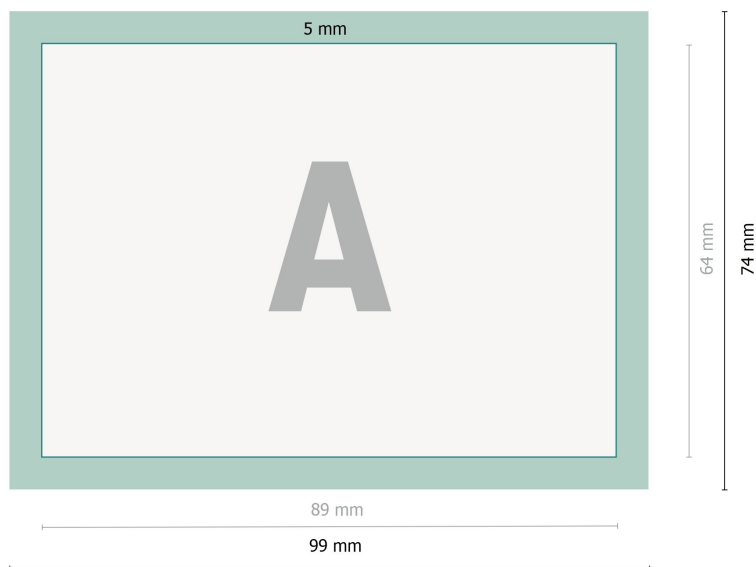

Magnesy na lodówkę, 8,9 x 6,4 cm

**Format danych:**

9,9 x 7,4 cm

Format końcowy:

8,9 x 6,4 cm

Krawędź do składania:

cm

Odstęp bezpieczeństwa:

2 mm

Odstęp tekstu/informacji od krawędzi formatu końcowego, zapobiega to obcięciu tekstu.

Objaśnienie symboli

┌──┐ Format końcowy

┌──┐ Format danych

■ Krawędź do składania

Zwróć uwagę:

Ustaw jak podano dodatek na spód i odstęp bezpieczeństwa.

Ustaw kolory tła, zdjęcia lub grafiki aż do krawędzi formatu danych.

Podczas produkcji w wyniku docinania, wykrajania lub składania mogą wystąpić tolerancje.

Wskazówki odnośnie danych do druku znajdziesz w menu *Dane do druku* na www.onlineprinters.pl