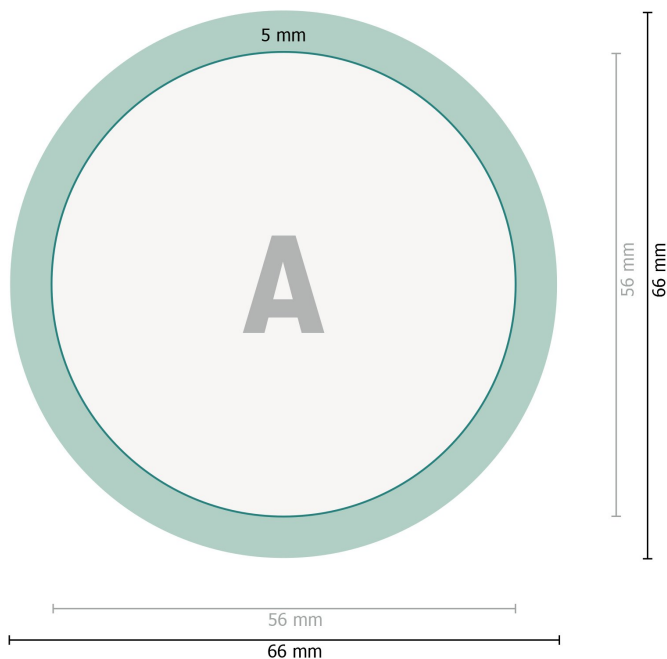

Magnesy na lodówkę, okrągłe, średnica 5,6 cm

**Format danych:**

6,6 x 6,6 cm

Format końcowy:

5,6 x 5,6 cm

Krawędź do składania:

cm

Odstęp bezpieczeństwa:

2 mm

Odstęp tekstu/informacji od krawędzi formatu końcowego, zapobiega to obcięciu tekstu.

Objaśnienie symboli

┌──┐ Format końcowy

┌──┐ Format danych

█ Krawędź do składania

Zwróć uwagę:

Ustaw jak podano dodatek na spód i odstęp bezpieczeństwa.

Ustaw kolory tła, zdjęcia lub grafiki aż do krawędzi formatu danych.

Podczas produkcji w wyniku docinania, wykrajania lub składania mogą wystąpić tolerancje.

Wskazówki odnośnie danych do druku znajdziesz w menu *Dane do druku* na www.onlineprinters.pl