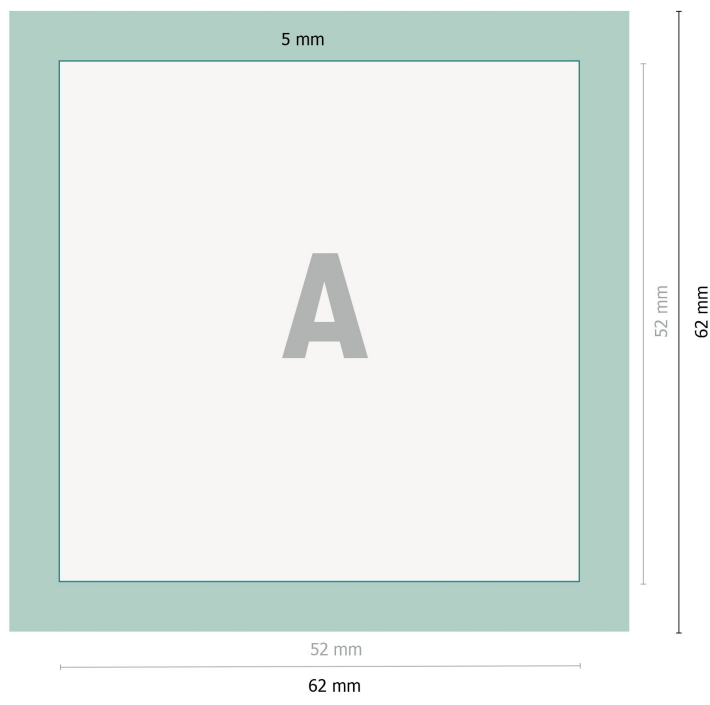

## Przypinki z agrałką, 5,2 x 5,2 cm

**Format danych:**

6,2 x 6,2 cm

**Format końcowy:**

5,2 x 5,2 cm

**Krawędź do składania:**

0,5 cm

**Odstęp bezpieczeństwa:**

2 mm

Odstęp tekstu/informacji od krawędzi formatu końcowego, zapobiega to obcięciu tekstu.

**Objaśnienie symboli**

┌───┐ Format końcowy

┌───┐ Format danych

■ Krawędź do składania

**Zwróć uwagę:**

Ustaw jak podano dodatek na spód i odstęp bezpieczeństwa.

Ustaw kolory tła, zdjęcia lub grafiki aż do krawędzi formatu danych.

Podczas produkcji w wyniku docinania, wykrajania lub składania mogą wystąpić tolerancje.

Wskazówki odnośnie danych do druku znajdziesz w menu *Dane do druku* na [www.onlineprinters.pl](http://www.onlineprinters.pl)