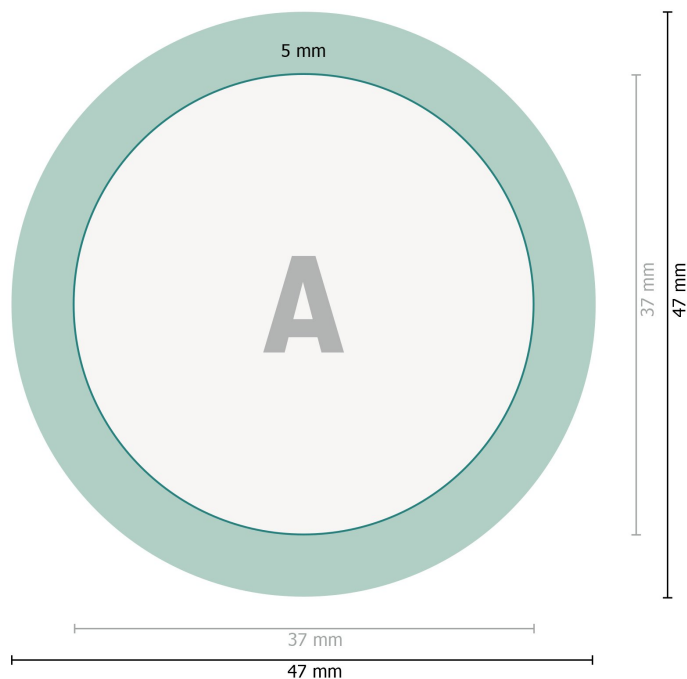

# Przypinki z agrafką, okrągłe, średnica 3,7 cm

**Format danych:**

4,7 x 4,7 cm

**Format końcowy:**

3,7 x 3,7 cm

**Krawędź do składania:**

0,5 cm

**Odstęp bezpieczeństwa:**

2 mm

Odstęp tekstu/informacji od krawędzi formatu końcowego, zapobiega to obcięciu tekstu.

**Objaśnienie symboli**

—| Format końcowy

—| Format danych

■ Krawędź do składania

**Zwróć uwagę:**

Ustaw jak podano dodatek na spód i odstęp bezpieczeństwa.

Ustaw kolory tła, zdjęcia lub grafiki aż do krawędzi formatu danych.

Podczas produkcji w wyniku docinania, wykrajania lub składania mogą wystąpić tolerancje.

Wskazówki odnośnie danych do druku znajdziesz w menu *Dane do druku* na [www.onlineprinters.pl](http://www.onlineprinters.pl)